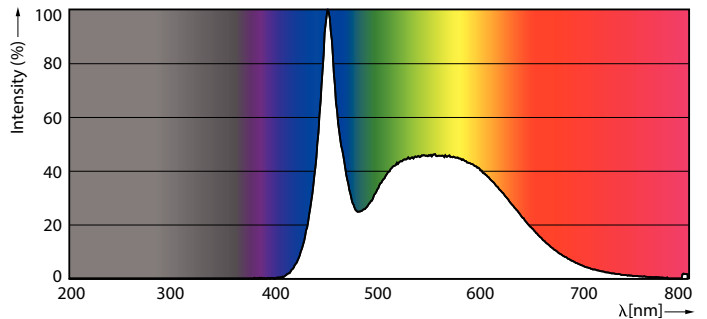

LEDlustre CorePro 7W P48 E14 865 FR-POC