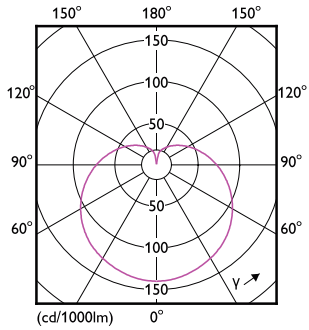

CorePro LED kaars- en kogellampen - Plastic

Fotometrische gegevens

LEDlustre CorePro P48 7W E14 865 FR-LDD