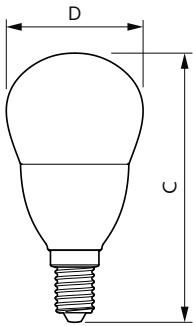

CorePro LED kaars- en kogellampen - Plastic

Regelsystemen en dimmers

Dimbaar	Nee

Mechanische eigenschappen en behuizing

Lampafwerking	Mat
Lampvorm	P48

Goedkeuring en toepassing

Energie-efficiëntieklasse	E
Energieverbruik kWh/1.000 uur	7 kWh
EPREL-registratienummer	453217

Productgegevens

Volledige productcode	871951431310100
Productnaam voor bestelling	CorePro lustre ND 7-60W E14 865 P48 FR
EAN/UPC - Product	8719514313101
Bestelcode	31310100
Lokale code	31310100
Numerator - Aantal per pak	1
Numerator - Dozen per buitendoos	10
SAP-materiaal	929002973502
Net Weight (Piece)	0,023 kg

Maatschets

CorePro lustre ND 7-60W E14 865 P48 FR

Product	D	C
CorePro lustre ND 7-60W E14 865 P48 FR	35 mm	106 mm