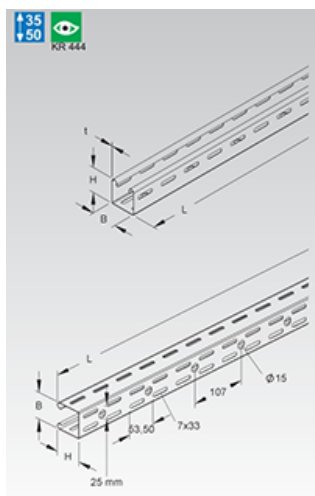

Mini-Kabelgoot, standaard RL 35 mini

geperforeerd, C-profiel

MERK: NIEDAX

Materiaal	Model	Hoogte (mm)	Breedte (mm)	Dikte (mm)	Lengte (mm)	Toebehoren inclusief
Sendzimir	RL 35.050	35	50	0,75	3000	4 FLM 6x12
Sendzimir	RL 35.050/6	35	50	0,75	6000	4 FLM 6x12
Hot-dip	RL 35.050 F	35	50	0,75	3000	4 FLM 6x12 F

Zijwand- en bodemperforaties in de kabelgoot voor de montage van alle onderdelen.

Gaten met diam.15 mm zijn in de bodem van de kabelgoot voorzien voor de montage van een draadstang.

Bij elke kabelgootlengte van het type RL 35... worden koppelingen RV 35 meegeleverd...