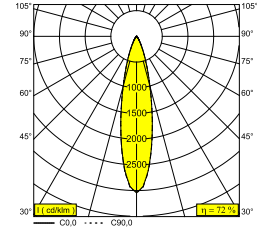

## PLAT-OH! TRIMLESS SOFT 93023 W

29514 9010 W

BESCHIKBAAR IN  
**ZWART** 29514 9010 B  
**GOUD KLEUR** 29514 9010 GC  
**WIT** 29514 9010 W

0-30°/345°

 [Bekijk op website](#)

### Algemene info

<b>LOCATIE</b>	binnen
<b>INSTALLATIE</b>	Plafond Inbouw
<b>ZAAGMAAT/OPENING (MM)</b>	rond - ØKIT
<b>INBOUWDIEPTE (MM)</b>	55
<b>STOF EN WATERDICHTHEID</b>	IP20
<b>GEWICHT (KG)</b>	0.2
<b>RICHTBAARHEID</b>	0° tot 30° zwenkbaar
<b>INFO</b>	REFLECTOR FL-23° EXCL.LED POWER SUPPLY 350mA-DC