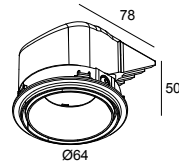

PLAT-OH! TRIMLESS SOFT 93023 W

29514 9010 W

BESCHIKBAAR IN
ZWART 29514 9010 B
GOUD KLEUR 29514 9010 GC
WIT 29514 9010 W

0-30°/345°