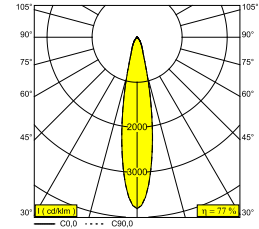

ENTERO RD-S TRIMLESS 93020 GC

28425 9320 GC

BESCHIKBAAR IN
ZWART 28425 9320 B
GOUD KLEUR 28425 9320 GC
WIT 28425 9320 W

0-30°/355°

 [Bekijk op website](#)

Algemene info

LOCATIE	binnen
INSTALLATIE	Plafond Inbouw
ZAAGMAAT/OPENING (MM)	rond - Ø KIT
INBOUWDIEPTE (MM)	105
STOF EN WATERDICHTHEID	IP20
GEWICHT (KG)	0.235
RICHTBAARHEID	0° tot 30° zwenkbaar, 355° roteerbaar
INFO	REFLECTOR FL-20° EXCL.LED POWER SUPPLY 350-700mA-DC Optional REFLECTOR 45° available

Elektrische info

KLASSE	III
ENERGIE KLASSE	E

Info lichtbron

Lightsource Name	LED
Lichtbron	LED array 5,8-12,4W / CRI>90 (R9: 52) / 3000K / 787-1467lm
TM-30-15 Waarden	Rf: 90 / Rg: 99
SDCM	SDCM1
Risk-groep	RG1
LM80	L90B10 > 50000
LED techniek (lichtbron)	1467lm // 12,4W // 118lm/W
LED techniek (toestel)	1127lm // 14W // 79lm/W