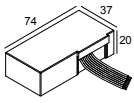

1->2

300 48 700 ED1 LED POWER CONVERTER 48V-DC to 700 mA-DC / 25W DIM1

1->2

ENTERO RD-S TRIMLESS 93020 GC

28425 9320 GC

300 48 700 ED5 LED POWER CONVERTER 48V-DC to 700 mA-DC / 25W DIM5

1->2

300 48 700 MDL LED POWER CONVERTER 48V-DC to 700 mA-DC / 25W MDL