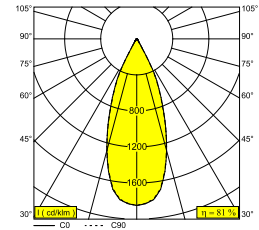

Voir sur le site Web

Informations générales

EMPLACEMENT	interieur
INSTALLATION	Plafond Encastré
FORME / TAILLE DE DÉCOUPE (MM)	circulaire - 76
PROFONDEUR D'ENCASTREMENT (MM)	100
ÉPAISSEUR DE LA SURFACE DE MONTAGE (MM)	min.5
PROTECTION CONTRE LA PÉNÉTRATION	IP44/20
POIDS (KG)	0.2
ORIENTATION	non réglable
INFORMATIONS	REFLECTOR WFL-37° EXCL.LED POWER SUPPLY 350-500mA-DC

Informations électriques

CLASSE	III
CLASSE D'ÉNERGIE	E

Info Source lumineuse

Lightsource Name	LED
Source de lumière	LED array 5,8-8,6W / CRI>90 (R9: 52) / 3000K / 734-1018lm
Valeurs TM-30	Rf: 90 / Rg: 99
SDCM	SDCM1
Groupe de risque	RG1
LM80	L90B10 > 50000
Techniques LED (source lumineuse)	1018lm // 8,6W // 118lm/W
Techniques LED (luminaire)	825lm // 10W // 83lm/W

Conditions

LED POWER SUPPLY 350 / 500mA-DC DIM

Options

PLASTERKIT 101