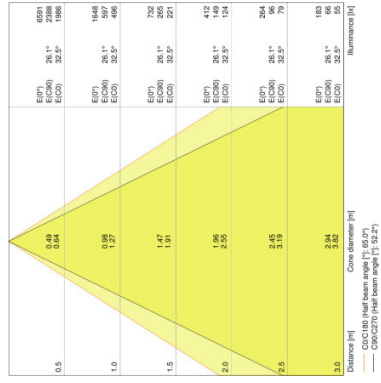

DL COMFORT DN 155 18 W 3000 K
4000 5700 3CCT IP54 WT

CONSEIL D'APPLICATION

Pour plus d'informations sur les applications et les graphiques, veuillez vous référer à la fiche de données produit.

DONNÉES LOGISTIQUES

Code produit	Description produit	Unité d'emballage (Pièces/Unité)	Dimensions (longueur x largeur x hauteur)	Volume	Poids brut
4058075104068	DL COMFORT DN 130 13 W 3000 K 4000 5700 3CCT IP54 WT	Carton de regroupement 8	360 mm x 360 mm x 270 mm	34.99 dm³	3632,00 g
4058075104082	DL COMFORT DN 155 18 W 3000 K 4000 5700 3CCT IP54 WT	Carton de regroupement 8	410 mm x 410 mm x 300 mm	50.43 dm³	4680,00 g
4058075104105	DL COMFORT DN 205 20 W 3000 K 4000 5700 3CCT IP54 WT	Carton de regroupement 8	520 mm x 520 mm x 300 mm	81.12 dm³	7350,00 g

Le code produit mentionné décrit la petite quantité d'unité qui peut être commandée. Une unité peut contenir un ou plusieurs produits. Lorsque vous passez la commande, merci de bien vouloir entrer une unité ou un multiple d'une unité.