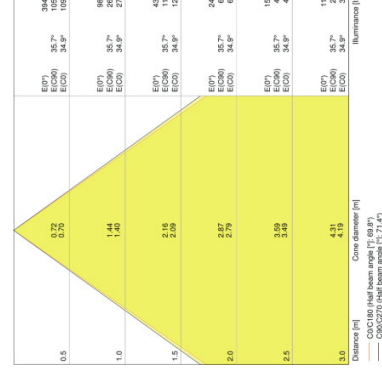

Couleurs & matériaux		Temp. et condition de fonctionnement		Durée de vie		
Matériau de corps	Couleur du produit	Matériau de fermeture	Plage de température ambiante	Durée de vie L70 @ 25 °C	Durée de vie L80 @ 25 °C	Durée de vie L90 @ 25 °C
Aluminium	White	Polymethylmethacrylate (PMMA)	-20...45 °C	50000 h	43000 h	30000 h

Description produit	Capacités		Certificats & Normes	
	Gradable	Type de connexion	Classe de protection	Type de protection
DL COMFORT DN 130 13 W 3000 K 4000 5700 3CCT IP54 WT	Non	Push button terminal, 2-pole	II	IP54
DL COMFORT DN 155 18 W 3000 K 4000 5700 3CCT IP54 WT	Non	Push button terminal, 2-pole	II	IP54
DL COMFORT DN 205 20 W 3000 K 4000 5700 3CCT IP54 WT	Non	Push button terminal, 2-pole	II	IP54

DL COMFORT DN 130 13 W 3000 K
4000 5700 3CCT IP54 WT

DL COMFORT DN 155 18 W 3000 K
4000 5700 3CCT IP54 WT

DL COMFORT DN 205 20 W 3000 K
4000 5700 3CCT IP54 WT

DL COMFORT DN 130 13 W 3000 K
4000 5700 3CCT IP54 WT