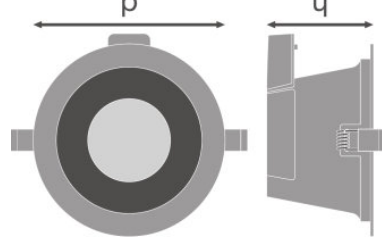

Couleurs & matériaux		Temp. et condition de fonctionnement		Durée de vie		
Matériau de corps	Couleur du produit	Matériau de fermeture	Plage de température ambiante	Durée de vie L70 @ 25 °C	Durée de vie L80 @ 25 °C	Durée de vie L90 @ 25 °C
Aluminium	White	Polymethylmethacrylate (PMMA)	-20...45 °C	50000 h	43000 h	30000 h

Description produit	Capacités		Certificats & Normes	
	Gradable	Type de connexion	Classe de protection	Type de protection
DL COMFORT DN 130 13 W 3000 K 4000 5700 3CCT IP54 WT	Non	Push button terminal, 2-pole	II	IP54
DL COMFORT DN 155 18 W 3000 K 4000 5700 3CCT IP54 WT	Non	Push button terminal, 2-pole	II	IP54
DL COMFORT DN 205 20 W 3000 K 4000 5700 3CCT IP54 WT	Non	Push button terminal, 2-pole	II	IP54

DL COMFORT DN 130 13 W 3000 K
4000 5700 3CCT IP54 WT

DL COMFORT DN 155 18 W 3000 K
4000 5700 3CCT IP54 WT

DL COMFORT DN 205 20 W 3000 K
4000 5700 3CCT IP54 WT

DL COMFORT DN 130 13 W 3000 K
4000 5700 3CCT IP54 WT