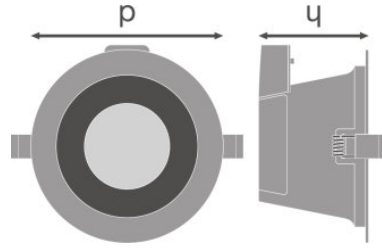

Couleurs & matériaux		Temp. et condition de fonctionnement		Durée de vie		
Matériau de corps	Couleur du produit	Matériau de fermeture	Plage de température ambiante	Durée de vie L70 @ 25 °C	Durée de vie L80 @ 25 °C	Durée de vie L90 @ 25 °C
Aluminium	White	Polymethylmethacrylate (PMMA)	-20...45 °C	50000 h	43000 h	30000 h

Description produit	Capacités		Certificats & Normes	
	Gradable	Type de connexion	Classe de protection	Type de protection
DL COMFORT DN 130 13 W 3000 K 4000 5700 3CCT IP54 WT	Non	Push button terminal, 2-pole	II	IP54
DL COMFORT DN 155 18 W 3000 K 4000 5700 3CCT IP54 WT	Non	Push button terminal, 2-pole	II	IP54
DL COMFORT DN 205 20 W 3000 K 4000 5700 3CCT IP54 WT	Non	Push button terminal, 2-pole	II	IP54

DL COMFORT DN 130 13 W 3000 K
4000 5700 3CCT IP54 WT

DL COMFORT DN 155 18 W 3000 K
4000 5700 3CCT IP54 WT

DL COMFORT DN 205 20 W 3000 K
4000 5700 3CCT IP54 WT

DL COMFORT DN 130 13 W 3000 K
4000 5700 3CCT IP54 WT