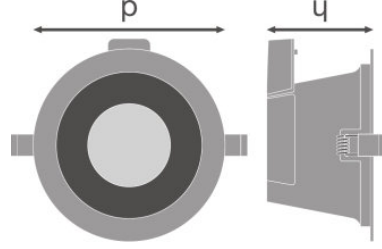

Couleurs & matériaux		Temp. et condition de fonctionnement		Durée de vie		
Matériau de corps	Couleur du produit	Matériau de fermeture	Plage de température ambiante	Durée de vie L70 @ 25 °C	Durée de vie L80 @ 25 °C	Durée de vie L90 @ 25 °C
Aluminium	White	Polymethylmethacrylate (PMMA)	-20...45 °C	50000 h	43000 h	30000 h

Description produit	Capacités		Certificats & Normes	
	Gradable	Type de connexion	Classe de protection	Type de protection
DL COMFORT DN 130 13 W 3000 K 4000 5700 3CCT IP54 WT	Non	Push button terminal, 2-pole	II	IP54
DL COMFORT DN 155 18 W 3000 K 4000 5700 3CCT IP54 WT	Non	Push button terminal, 2-pole	II	IP54
DL COMFORT DN 205 20 W 3000 K 4000 5700 3CCT IP54 WT	Non	Push button terminal, 2-pole	II	IP54

DL COMFORT DN 130 13 W 3000 K
4000 5700 3CCT IP54 WT

DL COMFORT DN 155 18 W 3000 K
4000 5700 3CCT IP54 WT

DL COMFORT DN 205 20 W 3000 K
4000 5700 3CCT IP54 WT

DL COMFORT DN 130 13 W 3000 K
4000 5700 3CCT IP54 WT