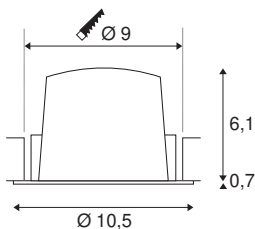

## TECHNISCHE GEGEVENS

Art.nr.:	1003889
Aantal verschillende lichtopeningen	1
Secundaire stroom/spanning	500mA
Hoogte	6.8 cm
Diameter	10.5 cm
Inbouwdiameter	9 cm
Inbouwdiepte	7.5 cm
Nettogewicht	0.24 kg
Brutogewicht	0.28 kg
IP-code	IP 20 / IP 44
Beschermingsklasse	III
Schokbestendigheidsklasse	IK02
Schokbestendigheid	0,2 Joule
Montage	inbouw
Montagebeschrijving	plafond
Wattage	17.55 W
Lumen	1600 lm
Lichtkleurtemperatuur	4000 Kelvin
Stralingshoek	20 °
Kleur	zwart
CRI	90
UGR ≤	19