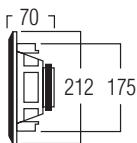

KLEUREN wit / grijs

AFMETINGEN

TECHNISCHE GEGEVENS

bereik	<40 m ²
klankkwaliteit	achtergrond
systeem	voice coil
woofer	4" polypropyleen
tweeter	-
versterkervermogen	10 - 80 W (aanbevolen)
gevoeligheid	90 dB
impedantie	8 Ω
frequentiebereik	50 Hz - 20 kHz
afmetingen uitsnit (Ø)	105 mm
afmetingen (Ø x d)	135 x 50 mm
gewicht / stuk	0,46 kg
behuizing	metaal
kleur	wit / grijs
opties	KIT R0135

De MDC401 combineert een erg beperkte diameter met een strakke weergave van je favoriete deuntje.

TECHNISCHE GEGEVENS

bereik	<40 m ²
klankkwaliteit	achtergrond
systeem	2-weg coaxiaal
woofer	4" polypropyleen carbon
tweeter	0,5" polycarbonaat
versterkervermogen	10 - 100 W (aanbevolen)
gevoeligheid	86 dB
impedantie	8 Ω
frequentiebereik	90 Hz - 20 kHz
afmetingen uitsnit (Ø)	135 mm
afmetingen (Ø x d)	165 x 70 mm
gewicht / stuk	1 kg
behuizing	ABS
kleur	wit
extra	overschilderbaar
opties	KITR01

AFMETINGEN

AFMETINGEN

TECHNISCHE GEGEVENS

bereik	<40 m ²
klankkwaliteit	warm
systeem	2-weg coaxiaal
woofer	5,25" polypropyleen carbon
tweeter	0,5" polycarbonaat
versterkervermogen	10 - 100 W (aanbevolen)
gevoeligheid	88 dB
impedantie	8 Ω
frequentiebereik	85 Hz - 20 kHz
afmetingen uitsnit (Ø)	175 mm
afmetingen (Ø x d)	212 x 70 mm
gewicht / stuk	0,92 kg
behuizing	ABS
kleur	wit
extra	overschilderbaar
opties	KITR02 - MOKIT R0212

AFMETINGEN

AFMETINGEN

TECHNISCHE GEGEVENS

bereik	<50 m ²
klankkwaliteit	allround
systeem	stereospeaker
woofer	6,5" injection cone rubber
tweeter	0,5 x 2" neodymium alu dome
versterkervermogen	20 - 120 W (aanbevolen)
gevoeligheid	87 dB
impedantie	8 Ω
frequentiebereik	70 Hz - 20 kHz
afmetingen uitsnit (Ø)	195 mm
afmetingen (Ø x d)	230 x 85 mm
gewicht / stuk	1,2 kg
behuizing	ABS
kleur	wit
extra	overschilderbaar
opties	KITRO3