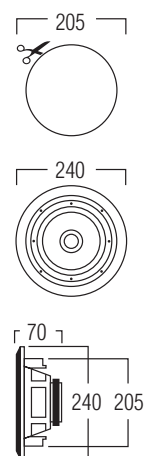

AFMETINGEN

AFMETINGEN

TECHNISCHE GEGEVENS

bereik	<40 m ²
klankkwaliteit	warm
systeem	2-weg coaxiaal
woofer	5,25" polypropyleen carbon
tweeter	0,5" polycarbonaat
versterkervermogen	10 - 100 W (aanbevolen)
gevoeligheid	88 dB
impedantie	8 Ω
frequentiebereik	85 Hz - 20 kHz
afmetingen uitsnit (Ø)	175 mm
afmetingen (Ø x d)	212 x 70 mm
gewicht / stuk	0,92 kg
behuizing	ABS
kleur	wit
extra	overschilderbaar
opties	KITR02 - MOKIT R0212

MDC620

De MDC620 heeft een driver van 6,5". Daardoor is hij een krachtige speler voor middel-grote ruimtes. Zonder franjes, met een uitstekende prijskwaliteitverhouding.

De MDC620 staat stevig zijn mannetje, ook in grote ruimtes of drukbezochte plaatsen.

TECHNISCHE GEGEVENS

bereik	<50 m ²
klankkwaliteit	warm
systeem	2-weg coaxiaal
woofer	6,5" polypropyleen carbon
tweeter	0,5" polycarbonaat
versterkervermogen	20 - 120 W (aanbevolen)
gevoeligheid	90 dB
impedantie	8 Ω
frequentiebereik	70 Hz - 20 kHz
afmetingen uitsnit (Ø)	205 mm
afmetingen (Ø x d)	240 x 70 mm
gewicht / stuk	1,2 kg
behuizing	ABS
kleur	wit
extra	overschilderbaar
opties	KITR03 - MOKIT R0238

AFMETINGEN

AFMETINGEN

TECHNISCHE GEGEVENS

bereik	<50 m ²
klankkwaliteit	allround
systeem	stereospeaker
woofer	6,5" injection cone rubber
tweeter	0,5 x 2" neodymium alu dome
versterkervermogen	20 - 120 W (aanbevolen)
gevoeligheid	87 dB
impedantie	8 Ω
frequentiebereik	70 Hz - 20 kHz
afmetingen uitsnit (Ø)	195 mm
afmetingen (Ø x d)	230 x 85 mm
gewicht / stuk	1,2 kg
behuizing	ABS
kleur	wit
extra	overschilderbaar
opties	KITRO3