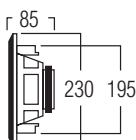

AFMETINGEN

AFMETINGEN

TECHNISCHE GEGEVENS

bereik	<40 m ²
klankkwaliteit	warm
systeem	2-weg coaxiaal
woofer	5,25" polypropyleen carbon
tweeter	0,5" polycarbonaat
versterkervermogen	10 - 100 W (aanbevolen)
gevoeligheid	88 dB
impedantie	8 Ω
frequentiebereik	85 Hz - 20 kHz
afmetingen uitsnit (Ø)	175 mm
afmetingen (Ø x d)	212 x 70 mm
gewicht / stuk	0,92 kg
behuizing	ABS
kleur	wit
extra	overschilderbaar
opties	KITR02 - MOKIT R0212

TECHNISCHE GEGEVENS

bereik	<50 m ²
klankkwaliteit	warm
systeem	2-weg coaxiaal
woofer	6,5" polypropyleen carbon
tweeter	0,5" polycarbonaat
versterkervermogen	20 - 120 W (aanbevolen)
gevoeligheid	90 dB
impedantie	8 Ω
frequentiebereik	70 Hz - 20 kHz
afmetingen uitsnit (Ø)	205 mm
afmetingen (Ø x d)	240 x 70 mm
gewicht / stuk	1,2 kg
behuizing	ABS
kleur	wit
extra	overschilderbaar
opties	KITR03 - MOKIT R0238

AFMETINGEN

AFMETINGEN

TECHNISCHE GEGEVENS

bereik	<50 m ²
klankkwaliteit	allround
systeem	stereospeaker
woofer	6,5" injection cone rubber
tweeter	0,5 x 2" neodymium alu dome
versterkervermogen	20 - 120 W (aanbevolen)
gevoeligheid	87 dB
impedantie	8 Ω
frequentiebereik	70 Hz - 20 kHz
afmetingen uitsnit (Ø)	195 mm
afmetingen (Ø x d)	230 x 85 mm
gewicht / stuk	1,2 kg
behuizing	ABS
kleur	wit
extra	overschilderbaar
opties	KITRO3