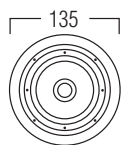

KLEUREN wit / grijs

AFMETINGEN

TECHNISCHE GEGEVENS

bereik	<40 m ²
klankkwaliteit	achtergrond
systeem	voice coil
woofer	4" polypropyleen
tweeter	-
versterkervermogen	10 - 80 W (aanbevolen)
gevoeligheid	90 dB
impedantie	8 Ω
frequentiebereik	50 Hz - 20 kHz
afmetingen uitsnit (Ø)	105 mm
afmetingen (Ø x d)	135 x 50 mm
gewicht / stuk	0,46 kg
behuizing	metaal
kleur	wit / grijs
opties	KIT R0135

AFMETINGEN

AFMETINGEN

TECHNISCHE GEGEVENS

bereik	<40 m ²
klankkwaliteit	warm
systeem	2-weg coaxiaal
woofer	5,25" polypropyleen carbon
tweeter	0,5" polycarbonaat
versterkervermogen	10 - 100 W (aanbevolen)
gevoeligheid	88 dB
impedantie	8 Ω
frequentiebereik	85 Hz - 20 kHz
afmetingen uitsnit (Ø)	175 mm
afmetingen (Ø x d)	212 x 70 mm
gewicht / stuk	0,92 kg
behuizing	ABS
kleur	wit
extra	overschilderbaar
opties	KITR02 - MOKIT R0212

AFMETINGEN

AFMETINGEN

TECHNISCHE GEGEVENS

bereik	<50 m ²
klankkwaliteit	allround
systeem	stereospeaker
woofer	6,5" injection cone rubber
tweeter	0,5 x 2" neodymium alu dome
versterkervermogen	20 - 120 W (aanbevolen)
gevoeligheid	87 dB
impedantie	8 Ω
frequentiebereik	70 Hz - 20 kHz
afmetingen uitsnit (Ø)	195 mm
afmetingen (Ø x d)	230 x 85 mm
gewicht / stuk	1,2 kg
behuizing	ABS
kleur	wit
extra	overschilderbaar
opties	KITRO3

AFMETINGEN