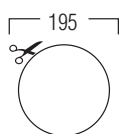

AFMETINGEN

AFMETINGEN

TECHNISCHE GEGEVENS

bereik	<40 m ²
klankkwaliteit	warm
systeem	2-weg coaxiaal
woofer	5,25" polypropyleen carbon
tweeter	0,5" polycarbonaat
versterkervermogen	10 - 100 W (aanbevolen)
gevoeligheid	88 dB
impedantie	8 Ω
frequentiebereik	85 Hz - 20 kHz
afmetingen uitsnit (Ø)	175 mm
afmetingen (Ø x d)	212 x 70 mm
gewicht / stuk	0,92 kg
behuizing	ABS
kleur	wit
extra	overschilderbaar
opties	KITR02 - MOKIT R0212

TECHNISCHE GEGEVENS

bereik	<50 m ²
klankkwaliteit	warm
systeem	2-weg coaxiaal
woofer	6,5" polypropyleen carbon
tweeter	0,5" polycarbonaat
versterkervermogen	20 - 120 W (aanbevolen)
gevoeligheid	90 dB
impedantie	8 Ω
frequentiebereik	70 Hz - 20 kHz
afmetingen uitsnit (Ø)	205 mm
afmetingen (Ø x d)	240 x 70 mm
gewicht / stuk	1,2 kg
behuizing	ABS
kleur	wit
extra	overschilderbaar
opties	KITR03 - MOKIT R0238

AFMETINGEN

AFMETINGEN

TECHNISCHE GEGEVENS

bereik	<50 m ²
klankkwaliteit	allround
systeem	stereospeaker
woofer	6,5" injection cone rubber
tweeter	0,5 x 2" neodymium alu dome
versterkervermogen	20 - 120 W (aanbevolen)
gevoeligheid	87 dB
impedantie	8 Ω
frequentiebereik	70 Hz - 20 kHz
afmetingen uitsnit (Ø)	195 mm
afmetingen (Ø x d)	230 x 85 mm
gewicht / stuk	1,2 kg
behuizing	ABS
kleur	wit
extra	overschilderbaar
opties	KITRO3

AFMETINGEN

TECHNISCHE GEGEVENS

bereik	<40 m ²
klankkwaliteit	achtergrond
systeem	2-weg
woofer	4" polypropyleen carbon
tweeter	0,5" polycarbonaat
versterkervermogen	10 - 100 W (aanbevolen)
gevoeligheid	84 dB
impedantie	8 Ω
frequentiebereik	80 Hz - 20 kHz
afm. uitsnit (h x b)	195 x 120 mm
afmetingen (h x b x d)	220 x 145 x 65 mm
gewicht / stuk	0,80 kg
behuizing	ABS
kleur	wit
extra	overschilderbaar
opties	KITRE1