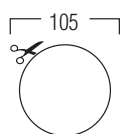

KLEUREN wit / grijs

AFMETINGEN

TECHNISCHE GEGEVENS

bereik	<40 m ²
klankkwaliteit	achtergrond
systeem	voice coil
woofer	4" polypropyleen
tweeter	-
versterkervermogen	10 - 80 W (aanbevolen)
gevoeligheid	90 dB
impedantie	8 Ω
frequentiebereik	50 Hz - 20 kHz
afmetingen uitsnit (Ø)	105 mm
afmetingen (Ø x d)	135 x 50 mm
gewicht / stuk	0,46 kg
behuizing	metaal
kleur	wit / grijs
opties	KIT R0135

AFMETINGEN

AFMETINGEN

TECHNISCHE GEGEVENS

bereik	<40 m ²
klankkwaliteit	warm
systeem	2-weg coaxiaal
woofer	5,25" polypropyleen carbon
tweeter	0,5" polycarbonaat
versterkervermogen	10 - 100 W (aanbevolen)
gevoeligheid	88 dB
impedantie	8 Ω
frequentiebereik	85 Hz - 20 kHz
afmetingen uitsnit (Ø)	175 mm
afmetingen (Ø x d)	212 x 70 mm
gewicht / stuk	0,92 kg
behuizing	ABS
kleur	wit
extra	overschilderbaar
opties	KITR02 - MOKIT R0212

AFMETINGEN

AFMETINGEN

TECHNISCHE GEGEVENS

bereik	<50 m ²
klankkwaliteit	allround
systeem	stereospeaker
woofer	6,5" injection cone rubber
tweeter	0,5 x 2" neodymium alu dome
versterkervermogen	20 - 120 W (aanbevolen)
gevoeligheid	87 dB
impedantie	8 Ω
frequentiebereik	70 Hz - 20 kHz
afmetingen uitsnit (Ø)	195 mm
afmetingen (Ø x d)	230 x 85 mm
gewicht / stuk	1,2 kg
behuizing	ABS
kleur	wit
extra	overschilderbaar
opties	KITRO3

AFMETINGEN

TECHNISCHE GEGEVENS

bereik	<40 m ²
klankkwaliteit	achtergrond
systeem	2-weg
woofer	4" polypropyleen carbon
tweeter	0,5" polycarbonaat
versterkervermogen	10 - 100 W (aanbevolen)
gevoeligheid	84 dB
impedantie	8 Ω
frequentiebereik	80 Hz - 20 kHz
afm. uitsnit (h x b)	195 x 120 mm
afmetingen (h x b x d)	220 x 145 x 65 mm
gewicht / stuk	0,80 kg
behuizing	ABS
kleur	wit
extra	overschilderbaar
opties	KITRE1