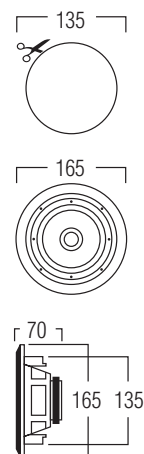

KLEUREN wit / grijs

AFMETINGEN

TECHNISCHE GEGEVENS

bereik	<40 m ²
klankkwaliteit	achtergrond
systeem	voice coil
woofer	4" polypropyleen
tweeter	-
versterkervermogen	10 - 80 W (aanbevolen)
gevoeligheid	90 dB
impedantie	8 Ω
frequentiebereik	50 Hz - 20 kHz
afmetingen uitsnit (Ø)	105 mm
afmetingen (Ø x d)	135 x 50 mm
gewicht / stuk	0,46 kg
behuizing	metaal
kleur	wit / grijs
opties	KIT R0135

De MDC401 combineert een erg beperkte diameter met een strakke weergave van je favoriete deuntje.

TECHNISCHE GEGEVENS

bereik	<40 m ²
klankkwaliteit	achtergrond
systeem	2-weg coaxiaal
woofer	4" polypropyleen carbon
tweeter	0,5" polycarbonaat
versterkervermogen	10 - 100 W (aanbevolen)
gevoeligheid	86 dB
impedantie	8 Ω
frequentiebereik	90 Hz - 20 kHz
afmetingen uitsnit (Ø)	135 mm
afmetingen (Ø x d)	165 x 70 mm
gewicht / stuk	1 kg
behuizing	ABS
kleur	wit
extra	overschilderbaar
opties	KITR01

AFMETINGEN

AFMETINGEN

TECHNISCHE GEGEVENS

bereik	<40 m ²
klankkwaliteit	warm
systeem	2-weg coaxiaal
woofer	5,25" polypropyleen carbon
tweeter	0,5" polycarbonaat
versterkervermogen	10 - 100 W (aanbevolen)
gevoeligheid	88 dB
impedantie	8 Ω
frequentiebereik	85 Hz - 20 kHz
afmetingen uitsnit (Ø)	175 mm
afmetingen (Ø x d)	212 x 70 mm
gewicht / stuk	0,92 kg
behuizing	ABS
kleur	wit
extra	overschilderbaar
opties	KITR02 - MOKIT R0212

AFMETINGEN

AFMETINGEN

TECHNISCHE GEGEVENS

bereik	<50 m ²
klankkwaliteit	allround
systeem	stereospeaker
woofer	6,5" injection cone rubber
tweeter	0,5 x 2" neodymium alu dome
versterkervermogen	20 - 120 W (aanbevolen)
gevoeligheid	87 dB
impedantie	8 Ω
frequentiebereik	70 Hz - 20 kHz
afmetingen uitsnit (Ø)	195 mm
afmetingen (Ø x d)	230 x 85 mm
gewicht / stuk	1,2 kg
behuizing	ABS
kleur	wit
extra	overschilderbaar
opties	KITRO3