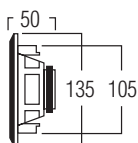

KLEUREN wit / grijs

AFMETINGEN

TECHNISCHE GEGEVENS

bereik	<40 m ²
klankkwaliteit	achtergrond
systeem	voice coil
woofer	4" polypropyleen
tweeter	-
versterkervermogen	10 - 80 W (aanbevolen)
gevoeligheid	90 dB
impedantie	8 Ω
frequentiebereik	50 Hz - 20 kHz
afmetingen uitsnit (Ø)	105 mm
afmetingen (Ø x d)	135 x 50 mm
gewicht / stuk	0,46 kg
behuizing	metaal
kleur	wit / grijs
opties	KIT R0135

AFMETINGEN

AFMETINGEN

TECHNISCHE GEGEVENS

bereik	<40 m ²
klankkwaliteit	warm
systeem	2-weg coaxiaal
woofer	5,25" polypropyleen carbon
tweeter	0,5" polycarbonaat
versterkervermogen	10 - 100 W (aanbevolen)
gevoeligheid	88 dB
impedantie	8 Ω
frequentiebereik	85 Hz - 20 kHz
afmetingen uitsnit (Ø)	175 mm
afmetingen (Ø x d)	212 x 70 mm
gewicht / stuk	0,92 kg
behuizing	ABS
kleur	wit
extra	overschilderbaar
opties	KITR02 - MOKIT R0212

AFMETINGEN

AFMETINGEN

TECHNISCHE GEGEVENS

bereik	<50 m ²
klankkwaliteit	allround
systeem	stereospeaker
woofer	6,5" injection cone rubber
tweeter	0,5 x 2" neodymium alu dome
versterkervermogen	20 - 120 W (aanbevolen)
gevoeligheid	87 dB
impedantie	8 Ω
frequentiebereik	70 Hz - 20 kHz
afmetingen uitsnit (Ø)	195 mm
afmetingen (Ø x d)	230 x 85 mm
gewicht / stuk	1,2 kg
behuizing	ABS
kleur	wit
extra	overschilderbaar
opties	KITRO3

AFMETINGEN