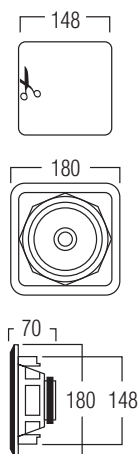

AFMETINGEN