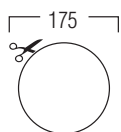

KLEUREN wit / grijs

AFMETINGEN

TECHNISCHE GEGEVENS

bereik	<40 m ²
klankkwaliteit	achtergrond
systeem	voice coil
woofer	4" polypropyleen
tweeter	-
versterkervermogen	10 - 80 W (aanbevolen)
gevoeligheid	90 dB
impedantie	8 Ω
frequentiebereik	50 Hz - 20 kHz
afmetingen uitsnit (Ø)	105 mm
afmetingen (Ø x d)	135 x 50 mm
gewicht / stuk	0,46 kg
behuizing	metaal
kleur	wit / grijs
opties	KIT R0135

De MDC401 combineert een erg beperkte diameter met een strakke weergave van je favoriete deuntje.

TECHNISCHE GEGEVENS

bereik	<40 m ²
klankkwaliteit	achtergrond
systeem	2-weg coaxiaal
woofer	4" polypropyleen carbon
tweeter	0,5" polycarbonaat
versterkervermogen	10 - 100 W (aanbevolen)
gevoeligheid	86 dB
impedantie	8 Ω
frequentiebereik	90 Hz - 20 kHz
afmetingen uitsnit (Ø)	135 mm
afmetingen (Ø x d)	165 x 70 mm
gewicht / stuk	1 kg
behuizing	ABS
kleur	wit
extra	overschilderbaar
opties	KITR01

AFMETINGEN

AFMETINGEN

TECHNISCHE GEGEVENS

bereik	<40 m ²
klankkwaliteit	warm
systeem	2-weg coaxiaal
woofer	5,25" polypropyleen carbon
tweeter	0,5" polycarbonaat
versterkervermogen	10 - 100 W (aanbevolen)
gevoeligheid	88 dB
impedantie	8 Ω
frequentiebereik	85 Hz - 20 kHz
afmetingen uitsnit (Ø)	175 mm
afmetingen (Ø x d)	212 x 70 mm
gewicht / stuk	0,92 kg
behuizing	ABS
kleur	wit
extra	overschilderbaar
opties	KITR02 - MOKIT R0212

AFMETINGEN

AFMETINGEN

TECHNISCHE GEGEVENS

bereik	<50 m ²
klankkwaliteit	allround
systeem	stereospeaker
woofer	6,5" injection cone rubber
tweeter	0,5 x 2" neodymium alu dome
versterkervermogen	20 - 120 W (aanbevolen)
gevoeligheid	87 dB
impedantie	8 Ω
frequentiebereik	70 Hz - 20 kHz
afmetingen uitsnit (Ø)	195 mm
afmetingen (Ø x d)	230 x 85 mm
gewicht / stuk	1,2 kg
behuizing	ABS
kleur	wit
extra	overschilderbaar
opties	KITRO3