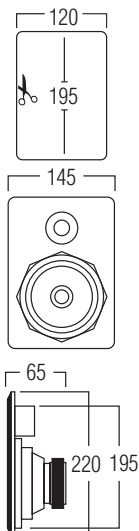

AFMETINGEN

AFMETINGEN

TECHNISCHE GEGEVENS

bereik	<40 m ²
klankkwaliteit	warm
systeem	2-weg coaxiaal
woofer	5,25" polypropyleen carbon
tweeter	0,5" polycarbonaat
versterkervermogen	10 - 100 W (aanbevolen)
gevoeligheid	88 dB
impedantie	8 Ω
frequentiebereik	85 Hz - 20 kHz
afmetingen uitsnit (Ø)	175 mm
afmetingen (Ø x d)	212 x 70 mm
gewicht / stuk	0,92 kg
behuizing	ABS
kleur	wit
extra	overschilderbaar
opties	KITR02 - MOKIT R0212

AFMETINGEN

AFMETINGEN

TECHNISCHE GEGEVENS

bereik	<50 m ²
klankkwaliteit	allround
systeem	stereospeaker
woofer	6,5" injection cone rubber
tweeter	0,5 x 2" neodymium alu dome
versterkervermogen	20 - 120 W (aanbevolen)
gevoeligheid	87 dB
impedantie	8 Ω
frequentiebereik	70 Hz - 20 kHz
afmetingen uitsnit (Ø)	195 mm
afmetingen (Ø x d)	230 x 85 mm
gewicht / stuk	1,2 kg
behuizing	ABS
kleur	wit
extra	overschilderbaar
opties	KITRO3

AFMETINGEN

DC201

Deze DC201 is familie van de MDC401, maar houdt het strakker. Hij is uiterst geschikt om bijvoorbeeld in te bouwen in de ruimte tussen een keukenkast en het plafond.

De geringe breedte van de DC201 bepaalt net zijn veelzijdigheid.

AFMETINGEN

TECHNISCHE GEGEVENS

bereik	<40 m ²
klankkwaliteit	achtergrond
systeem	2-weg
woofer	4" polypropyleen carbon
tweeter	0,5" polycarbonaat
versterkervermogen	10 - 100 W (aanbevolen)
gevoeligheid	84 dB
impedantie	8 Ω
frequentiebereik	80 Hz - 20 kHz
afm. uitsnit (h x b)	195 x 120 mm
afmetingen (h x b x d)	220 x 145 x 65 mm
gewicht / stuk	0,80 kg
behuizing	ABS
kleur	wit
extra	overschilderbaar
opties	KITRE1