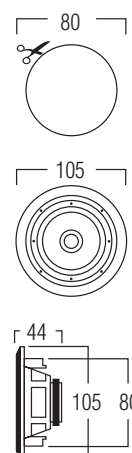

AFMETINGEN