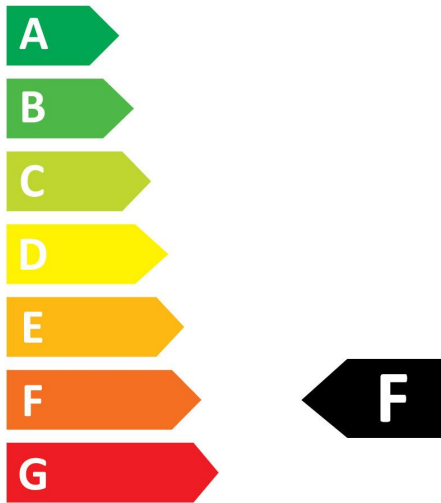

## PRODUCT OVERVIEW

Productnaam	RefLED Superia Retro ES50 V3 450LM DIM 830 36 SL
Technologie	LED
Watt (nominaal) (W)	5
Type	LED exchangeable
Type armatuur (open/gesloten)	Open
Algemene toepassing	Onderwijs, Horeca, Musea & Galeries, Kantoor, Residentieel & Consument, Retail
ETIM klasse	EC001959
E-nummer FI	4741026
Garantie	5 jaar
Kleurtemperatuur (K)	3000
Lichtkleur	Warmwit
CRI (Ra)	80
Initiële kleurvariatie (SDCM)	SDCM6
Kleurafwijking in de tijd	6
Bundel breedte (°)	36
Photobiological Risk Group	RG1
Wattage (W)	5
Dimbaar	Yes
Gemiddelde levensduur (nominaal) (u)	25000
EAN code	5410288291321

### Optical data

Kleurtemperatuur (K)	3000
Lichtkleur	Warmwit
CRI (Ra)	80
Initiële kleurvariatie (SDCM)	SDCM6
Kleurafwijking in de tijd	6
Luminous Intensity (cd)	800
Bundel breedte (°)	36
Photobiological Risk Group	RG1
Vermogen van lumen aan einde nominale levensduur (lm)	70

## PHOTOMETRY

## TECHNICAL DRAWINGS

RefLED Retro Superia ES50 DIMMABLE  
*RefLED Superia Retro ES50 V3 450LM DIM 830 36 SL*  
0029132

**SYLVANIA**

0029132

**5**  
kWh/1000h

2019/2015

RefLED Retro Superia ES50 DIMMABLE  
*RefLED Superia Retro ES50 V3 450LM DIM 830 36 SL*  
0029132