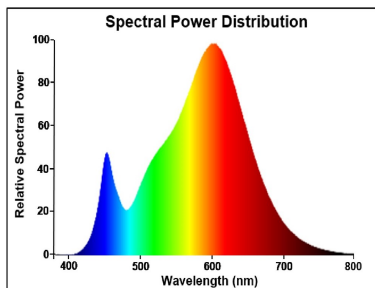

### Optical data

Kleurtemperatuur (K)	3000
Lichtkleur	Warmwit
CRI (Ra)	80
Initiële kleurvariatie (SDCM)	SDCM6
Kleurafwijking in de tijd	6
Luminous Intensity (cd)	800
Bundel breedte (°)	36
Photobiological Risk Group	RG1
Vermogen van lumen aan einde nominale levensduur (lm)	70

## PHOTOMETRY