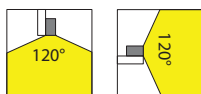

LED FLEXIBELE STRIP BRONZE SERIE (LED FLEXIBLE STRIP BRONZE SERIE)

ROL À 5 MTR / 24W
ROLE OF 5 MTR

Bedrijfstemperatuur: -20°C ~ 50°C
Operating temperature: -20°C ~ 50°C

Voedingen en controllers, vanaf pagina 98
Drivers and controllers, from page 98

Aluminium LED profielen, vanaf pagina 78
Aluminum LED profiles, from page 78

Uitermate flexibele "side emitting" LED strip. In tegenstelling tot de standaard LED strip, wordt het licht naar een zijkant uitgestraald in plaats van naar voren. Deze LED strip is bedoeld voor binnentoepassingen en is aan de achterzijde voorzien van een 3M plakstrip zodat de LED strip eenvoudig op een stof- en vetvrije ondergrond kan worden gemonteerd. De LED strip kan eenvoudig worden ingekort op de aangegeven markeringen. Leverbaar in een scala aan verschillende lichtkleuren in 12Vdc uitvoering. Dimbaar door middel van een optioneel te leveren controller.

Toepassingsgebieden: als accent-, achtergrond- en koofverlichting in kantoren, horeca, winkels, representatieve ruimtes en interieurbouw.

Flexible "side emitting" LED strip. Unlike the standard LED strip, the light is emitted to one side, instead of to the front. This LED strip is intended for indoor applications and is equipped with a 3M double-sided adhesive strip for easy mounting on a flat clean surface. The LED strip can easily be shortened at the indicators on the strip. Available in a variety of different light colors in 12Vdc. Also dimmable with optional available controller.

Applications: as accent, background and cove lighting in offices, hospitality, retail, promotional areas and interior design.