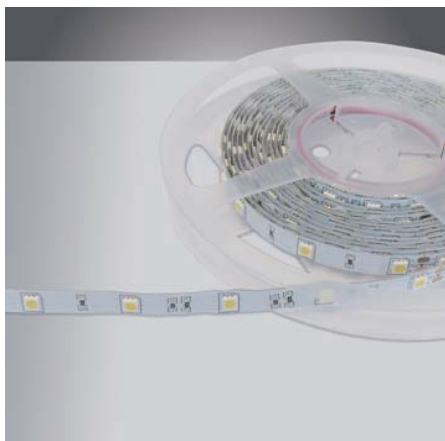

LED FLEXIBELE STRIP BRONZE SERIE (LED FLEXIBLE STRIP BRONZE SERIE)

ROL À 5 MTR / 36W
ROLE OF 5 MTR

Bedrijfstemperatuur: -20°C ~ 50°C
Operating temperature: -20°C ~ 50°C

Voedingen en controllers, vanaf pagina 98
Drivers and controllers, from page 98

Aluminium LED profielen, vanaf pagina 78
Aluminum LED profiles, from page 78

Uitermate flexibele LED strip. Deze LED strip is bedoeld voor binnentoepassingen en is aan de achterzijde voorzien van een 3M plakstrip zodat de LED strip eenvoudig op een stof- en vetvrije ondergrond kan worden gemonteerd. De LED strip kan eenvoudig worden ingekort op de aangegeven markeringen. Leverbaar in een scala aan verschillende lichtkleuren, zowel in 12Vdc alsook 24Vdc uitvoering en te dimmen door middel van een optioneel te leveren controller.

Toepassingsgebieden: als accent-, achtergrond- en koofverlichting in kantoren, horeca, winkels, representatieve ruimtes en interieurbouw.

Flexible LED strip. This LED strip is intended for indoor applications and is equipped with a 3M double-sided adhesive strip for easy mounting on a flat clean surface. The LED strip can easily be shortened at the indicators on the strip. Available in a variety of different light colors, both in 12Vdc and 24Vdc. Also dimmable with optional available controller.

Applications: as accent, background and cove lighting in offices, hospitality, retail, promotional areas and interior design.