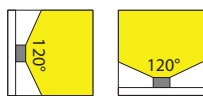

LED FLEXIBELE STRIP BRONZE SERIE (LED FLEXIBLE STRIP BRONZE SERIE)

ROL À 5 MTR / 48W
ROLE OF 5 MTR

Bedrijfstemperatuur: -20°C ~ 50°C
Operating temperature: -20°C ~ 50°C

Voedingen en controllers, vanaf pagina 98
Drivers and controllers, from page 98

Aluminium LED profielen, vanaf pagina 78
Aluminum LED profiles, from page 78

Uitermate flexibele LED strip. Deze LED strip is bedoeld voor binnentoepassingen en is aan de achterzijde voorzien van een 3M plakstrip zodat de LED strip eenvoudig op een stof- en vetvrije ondergrond kan worden gemonteerd. De LED strip kan eenvoudig worden ingekort op de aangegeven markeringen. Leverbaar in een scala aan verschillende lichtkleuren in 24Vdc uitvoering. Dimbaar door middel van een optioneel te leveren controller.

Toepassingsgebieden: als accent-, achtergrond- en koofverlichting in kantoren, horeca, winkels, representatieve ruimtes en interieurbouw.

Flexible LED strip. This LED strip is intended for indoor applications and is equipped with a 3M double-sided adhesive strip for easy mounting on a flat clean surface. The LED strip can easily be shortened at the indicators on the strip. Available in a variety of different light colors in 24Vdc. Also dimmable with optional available controller.

Applications: as accent, background and cove lighting in offices, hospitality, retail, promotional areas and interior design.