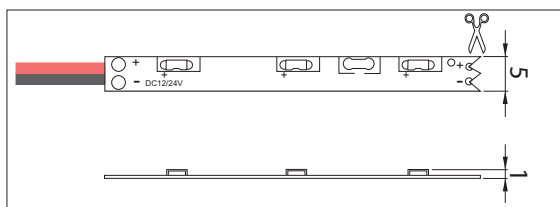

Type LED	LEDs/m	Afmetingen (LxBxH) Dimensions (LxWxH) (mm)	Vermogen Power consumption W/m	Voltage (Vdc)	✂ (mm)	Kleur Color	Lichtstroom Lightoutput (Lm/m)	Golflengte-/ Kleurtemp. Wavelength-/Color temp.	Art. nr.
335	60	5000x5x1	4.8	12	50		120	615NM	46130110
								585NM	46130111
							150	460NM	46130112
							240	515NM	46130113
							120	370NM	46130116
							390	6000K	46130114
							360	3000K	46130115

LET OP: Zorg altijd voor een goede koeling van de LED strip. Hoge temperaturen, ontstaan door slechte koeling, kunnen de levensduur drastisch verkorten. Voor aluminium montage- en koelprofielen zie pagina 78 en verder.

NOTE: Be sure to provide proper cooling of the LED strip. High temperatures, caused by poor cooling, can shorten the lifetime drastically. For aluminum mounting and cooling profiles see page 78 and beyond.