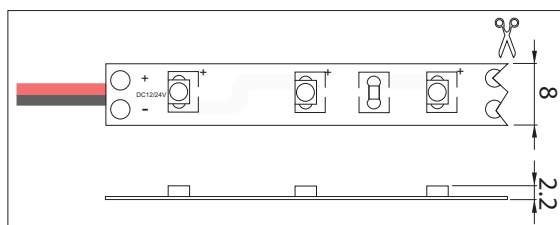

Type LED	LEDs/m	Afmetingen (LxBxH) Dimensions (LxWxH) (mm)	Vermogen Power consumption (W/m)	Voltage (Vdc)	∅ (mm)	Kleur Color	Lichtstroom Lightoutput (Lm/m)	Golflengte-/Kleurtemp. Wavelength-/Color temp.	Art. nr.
3528	60	5000x8x2.2	4,8	12	50		120	615NM	46120110
								585NM	46120111
							150	460NM	46120112
							240	515NM	46120113
							120	370NM	46120116
							390	6000K	46120114
							310	3000K	46120115
							245	2700K	46120118
							220	2400K	46120119
				24	100		120	615NM	46220110
								585NM	46220111
							150	460NM	46220112
							240	515NM	46220113
							120	370NM	46220116
							390	6000K	46220114
							310	3000K	46220115
							245	2700K	46220118
							220	2400K	46220119

LET OP: Zorg altijd voor een goede koeling van de LED strip. Hoge temperaturen, ontstaan door slechte koeling, kunnen de levensduur drastisch verkorten. Voor aluminium montage- en koelprofielen zie pagina 78 en verder.

NOTE: Be sure to provide proper cooling of the LED strip. High temperatures, caused by poor cooling, can shorten the lifetime drastically. For aluminum mounting and cooling profiles see page 78 and beyond.