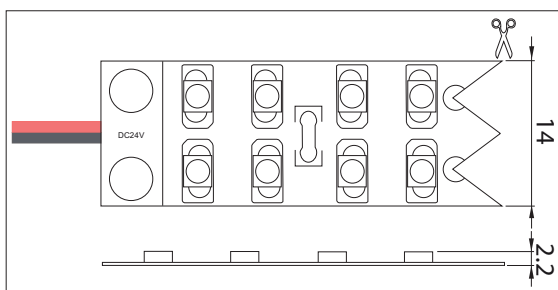

Type LED	LEDs/m	Afmetingen (LxBxH) Dimensions (LxWxH) (mm)	Vermogen Power consumption W/m	Voltage (Vdc)	✂ (mm)	Kleur Color	Lichtstroom Lightoutput (Lm/m)	Golflengte-/ Kleurtemp. Wavelength-/Colortemp.	Art. nr.
3528	240	5000x14x2.2	19.2	24	50		480	615NM	46220140
								585NM	46220141
							600	460NM	46220142
							960	515NM	46220143
							480	370NM	46220146
							1560	6000K	46220144
							1240	3000K	46220145
							980	2700K	46220148
							880	2400K	46220149

LET OP: Zorg altijd voor een goede koeling van de LED strip. Hoge temperaturen, ontstaan door slechte koeling, kunnen de levensduur drastisch verkorten. Voor aluminium montage- en koelprofielen zie pagina 78 en verder.

NOTE: Be sure to provide proper cooling of the LED strip. High temperatures, caused by poor cooling, can shorten the lifetime drastically. For aluminum mounting and cooling profiles see page 78 and beyond.