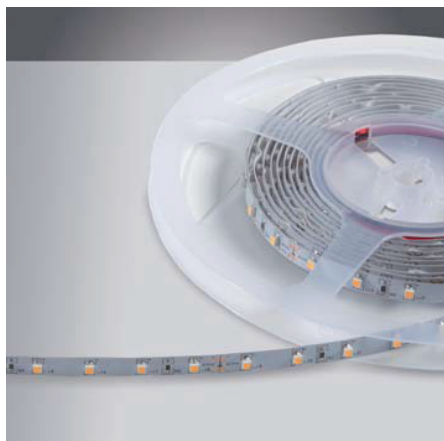

LED FLEXIBELE STRIP BRONZE SERIE (LED FLEXIBLE STRIP BRONZE SERIE)

ROL À 5 MTR / 24W
ROLE OF 5 MTR

Bedrijfstemperatuur: -20°C ~ 50°C
Operating temperature: -20°C ~ 50°C

Voedingen en controllers, vanaf pagina 98
Drivers and controllers, from page 98

Aluminium LED profielen, vanaf pagina 78
Aluminum LED profiles, from page 78

Uitermate flexibele LED strip. Deze LED strip is bedoeld voor binnentoepassingen en is aan de achterzijde voorzien van een 3M plakstrip zodat de LED strip eenvoudig op een stof- en vetvrije ondergrond kan worden gemonteerd. De LED strip kan eenvoudig worden ingekort op de aangegeven markeringen. Leverbaar in een scala aan verschillende lichtkleuren, zowel in 12Vdc alsook 24Vdc uitvoering en te dimmen door middel van een optioneel te leveren controller.

Toepassingsgebieden: als accent-, achtergrond- en koofverlichting in kantoren, horeca, winkels, representatieve ruimtes en interieurbouw.

Flexible LED strip. This LED strip is intended for indoor applications and is equipped with a 3M double-sided adhesive strip for easy mounting on a flat clean surface. The LED strip can easily be shortened at the indicators on the strip. Available in a variety of different light colors, both in 12Vdc and 24Vdc. Also dimmable with optional available controller.