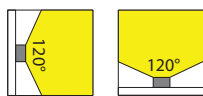

LED FLEXIBELE STRIP BRONZE SERIE (LED FLEXIBLE STRIP BRONZE SERIE)

ROL À 5 MTR / 24W
ROLE OF 5 MTR

Bedrijfstemperatuur: -20°C ~ 50°C
Operating temperature: -20°C ~ 50°C

Voedingen en controllers, vanaf pagina 98
Drivers and controllers, from page 98

Aluminium LED profielen, vanaf pagina 78
Aluminum LED profiles, from page 78

Uitermate flexibele LED strip. Deze LED strip is bedoeld voor binnentoepassingen en is aan de achterzijde voorzien van een 3M plakstrip zodat de LED strip eenvoudig op een stof- en vetvrije ondergrond kan worden gemonteerd. De LED strip kan eenvoudig worden ingekort op de aangegeven markeringen. Leverbaar in een scala aan verschillende lichtkleuren, zowel in 12Vdc alsook 24Vdc uitvoering en te dimmen door middel van een optioneel te leveren controller.

Toepassingsgebieden: als accent-, achtergrond- en koofverlichting in kantoren, horeca, winkels, representatieve ruimtes en interieurbouw.

Flexible LED strip. This LED strip is intended for indoor applications and is equipped with a 3M double-sided adhesive strip for easy mounting on a flat clean surface. The LED strip can easily be shortened at the indicators on the strip. Available in a variety of different light colors, both in 12Vdc and 24Vdc. Also dimmable with optional available controller.

Applications: as accent, background and cove lighting in offices, hospitality, retail, promotional areas and interior design.