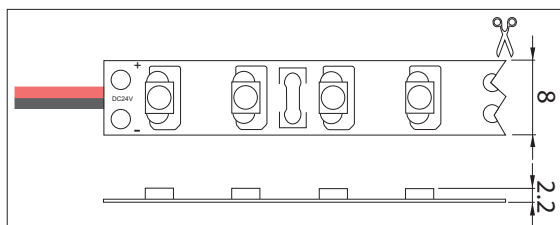

Type LED	LEDs/m	Afmetingen (LxBxH) Dimensions (LxWxH) (mm)	Vermogen Power consumption W/m	Voltage (Vdc)	∅ (mm)	Kleur Color	Lichtstroom Lightoutput (Lm/m)	Golflengte- / Kleurtemp. Wavelength- / Color temp.	Art. nr.
3528	120	5000x8x2.2	9.6	24	50		240	615NM	46220120
								585NM	46220121
							300	460NM	46220122
							480	515NM	46220123
							240	370NM	46220126
							780	6000K	46220124
							620	3000K	46220125
							490	2700K	46220128
							440	2400K	46220129

LET OP: Zorg altijd voor een goede koeling van de LED strip. Hoge temperaturen, ontstaan door slechte koeling, kunnen de levensduur drastisch verkorten. Voor aluminium montage- en koelprofielen zie pagina 78 en verder.

NOTE: Be sure to provide proper cooling of the LED strip. High temperatures, caused by poor cooling, can shorten the lifetime drastically. For aluminum mounting and cooling profiles see page 78 and beyond.