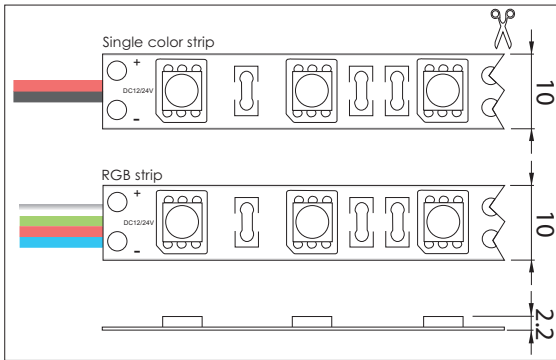

Type LED	LEDs/m	Afmetingen (LxBxH) Dimensions (LxWxH) (mm)	Vermogen Power consumption W/m	Voltage (Vdc)	✂️ (mm)	Kleur Color	Lichtstroom Lightoutput (Lm/m)	Golflengte-/ Wavelength-/ Color temp.	Art. nr.
5050	60	5000x10x2.2	14.4	12	50		360	615NM	46121110
								585NM	46121111
							450	460NM	46121112
								515NM	46121113
							360	370NM	46121116
							510	RGB	46121117
							890	6000K	46121114
							760	3000K	46121115
							780	2700K	46121118
					810	2400K	46121119		
				24	100		360	615NM	46221110
								585NM	46221111
							450	460NM	46221112
								515NM	46221113
							360	370NM	46221116
							510	RGB	46221117
							890	6000K	46221114
							760	3000K	46221115
	780	2700K	46221118						
	810	2400K	46221119						

LET OP: Zorg altijd voor een goede koeling van de LED strip. Hoge temperaturen, ontstaan door slechte koeling, kunnen de levensduur drastisch verkorten. Voor aluminium montage- en koelprofielen zie pagina 78 en verder.

NOTE: Be sure to provide proper cooling of the LED strip. High temperatures, caused by poor cooling, can shorten the lifetime drastically. For aluminum mounting and cooling profiles see page 78 and beyond.