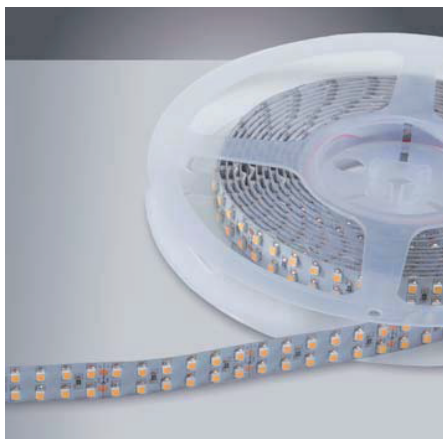

LED FLEXIBELE STRIP BRONZE SERIE (LED FLEXIBLE STRIP BRONZE SERIE)

ROL À 5 MTR / 96W
ROLE OF 5 MTR

Bedrijfstemperatuur: -20°C ~ 50°C
Operating temperature: -20°C ~ 50°C

Voedingen en controllers, vanaf pagina 98
Drivers and controllers, from page 98

Aluminium LED profielen, vanaf pagina 78
Aluminum LED profiles, from page 78

Uitermate flexibele LED strip. Deze LED strip is bedoeld voor binnentoepassingen en is aan de achterzijde voorzien van een 3M plakstrip zodat de LED strip eenvoudig op een stof- en vetvrije ondergrond kan worden gemonteerd. De LED strip kan eenvoudig worden ingekort op de aangegeven markeringen. Leverbaar in een scala aan verschillende lichtkleuren in 24Vdc uitvoering. Dimbaar door middel van een optioneel te leveren controller.

Toepassingsgebieden: als accent-, achtergrond- en koofverlichting in kantoren, horeca, winkels, representatieve ruimtes en interieurbouw.

Flexible LED strip. This LED strip is intended for indoor applications and is equipped with a 3M double-sided adhesive strip for easy mounting on a flat clean surface. The LED strip can easily be shortened at the indicators on the strip. Available in a variety of different light colors in 24Vdc. Also dimmable with optional available controller.

Applications: as accent, background and cove lighting in offices, hospitality, retail, promotional areas and interior design.