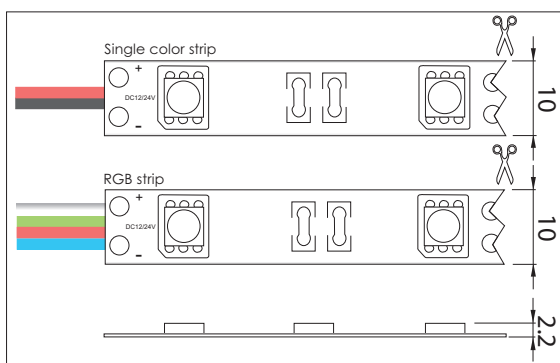

Type LED	LEDs/m	Afmetingen (LxBxH) Dimensions (LxWxH) (mm)	Vermogen Power consumption W/m	Voltage (Vdc)	✂ (mm)	Kleur Color	Lichtstroom Lightoutput (Lm/m)	Golflengte-/ Wavelength-/ Color temp.	Art. nr.
5050	30	5000x10x2.2	7.2	12	100		180	615NM	46122110
								585NM	46122111
							225	460NM	46122112
							360	515NM	46122113
							180	370NM	46122116
							255	RGB	46122117
							445	6000K	46122114
							380	3000K	46122115
							390	2700K	46122118
							405	2400K	46122119
				24	167		180	615NM	46222110
								585NM	46222111
							225	460NM	46222112
							360	515NM	46222113
							180	370NM	46222116
							255	RGB	46222117
							445	6000K	46222114
							380	3000K	46222115
							390	2700K	46222118
	405	2400K	46222119						

LET OP: Zorg altijd voor een goede koeling van de LED strip. Hoge temperaturen, ontstaan door slechte koeling, kunnen de levensduur drastisch verkorten. Voor aluminium montage- en koelprofielen zie pagina 78 en verder.

NOTE: Be sure to provide proper cooling of the LED strip. High temperatures, caused by poor cooling, can shorten the lifetime drastically. For aluminum mounting and cooling profiles see page 78 and beyond.