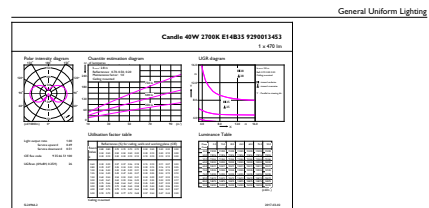

LEDbulb 40W E14 827 FR B35