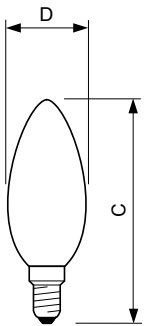

CorePro LED kaars- en kogellampen - Glas

Mechanische eigenschappen en behuizing

Lampafwerking	Mat
Lampvorm	B35 [B 35 mm]

Goedkeuring en toepassing

Energie-efficiëntieklasse	F
Energieverbruik kWh/1.000 uur	5 kWh
EPREL-registratienummer	387382

Productgegevens

Volledige productcode	871951434718200

Productnaam voor bestelling	CorePro LEDCandleND4.3-40W E14 827B35FRG
EAN/UPC - Product	8719514347182
Bestelcode	34718200
Lokale code	34718200
Numerator - Aantal per pak	1
Numerator - Dozen per buitendoos	10
SAP-materiaal	929001345392
Net Weight (Piece)	0,012 kg

Maatschets

CorePro LEDCandleND4.3-40W E14 827B35FRG

Product	D	C
CorePro LEDCandleND4.3-40W E14 827B35FRG	35 mm	97 mm