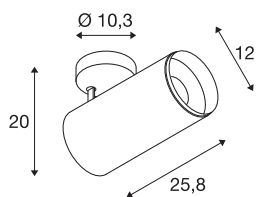

NUMINOS® SPOT DALI XL

plafondopbouwarmatuur zwart 36W 2700K 60°

Design, technologie en functie in perfectie: NUMINOS is het armatuursysteem van SLV dat alles combineert. Met verschillende downlights en spots kunt u duizend mogelijkheden voor lichtontwerp ervaren. Ook met de NUMINOS® SPOT DALI XL indoor plafondopbouwarmatuur, die overtuigt door de beste afwerking en lichtkwaliteit. Op die manier kunt u een hoogwaardige verlichting van grotere gebieden creëren of de spot gebruiken voor gerichte verlichting. De plafondbouwarmatuur overtuigt met een opgenomen vermogen van 36 Watt, een lichtsterkte van 2980 Lumen, een kleurtemperatuur van 2700 Kelvin en een kleurweergave-index van 90. De installatie is dan ook nog een fluitje van een cent. Wanneer kiest u voor NUMINOS® van SLV?

TECHNISCHE GEGEVENS

Art.nr.	1005743
Aantal verschillende lichtopeningen	1
Draai- of zwenkbaar	Draai- en kantelbaar
Montage	opbouw
Montagebeschrijving	plafond
dimbaar	Ja
Dimtechnologie	DALI
Primaire nominale spanning	220-240V ~50/60Hz
Secundaire stroom/spanning	900 mA
Beschermingsklasse	I
Wattage	36 W
minimale omgevingstemperatuur	-20 °C
maximale omgevingstemperatuur	35 °C
Aantal armaturen bij LS B16A	18
Aantal armaturen bij LS C16A	18
Niveau van inschakelstroom	15 A
Duur van inschakelstroom	100 µs
Stroboscopisch effect (SVM)	0
Lumen	2980 lm
Lichtkleurtemperatuur	2700 Kelvin
Stralingshoek	60 °
Kleur	zwart

Lichtbron

791857	
--------	---

Toebehoren

1006170	NUMINOS® XL , Front-ring wit
---------	------------------------------

CRI	90
UGR ≤	25
LXXBXX-gegevens	L80B50
Levensduur	50000 h
Lengte	25.8 cm
Hoogte	20 cm
Diameter	12 cm
Nettogewicht	1.5 kg
Brutogewicht	2 kg
BIG WHITE pagina	101