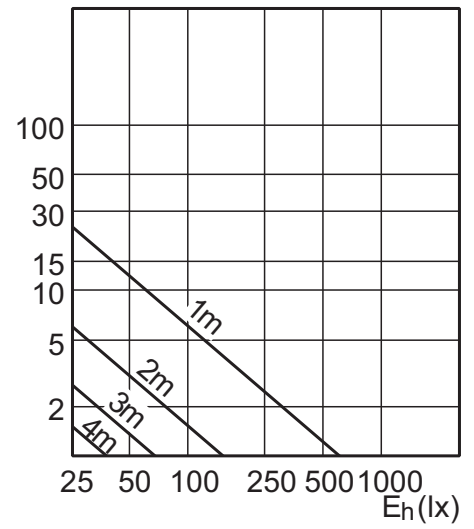

4-20W MR16 WW 36D 2700K