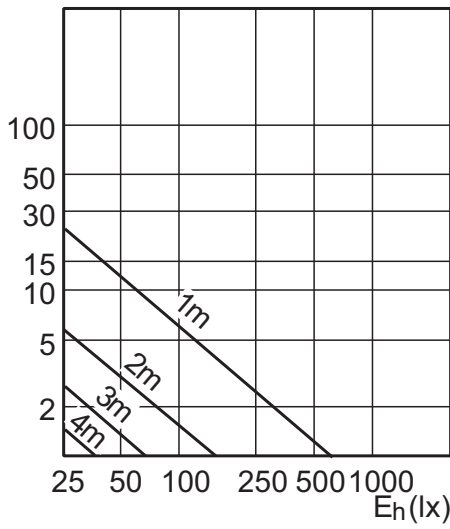

Lichttechnisch

MASTER LEDspotLV 4-20W GU4 2700K MR11 24D