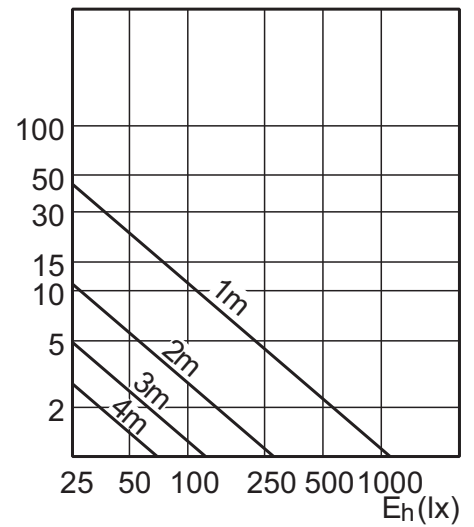

Bestelcode	Productnaam	Kleurcode	Bundelhoek	Bundelomschrijving	Lichtsterkte	Kleurweergave-index	Kleurtemperatuur	Gespecificeerde lichtstroom
192268 00	MASTER LEDspotLV 4-20W WH MR16 36D	WH	36 D	-	660 cd	80	3000 K	220 Lm
193784 00	MASTER LEDspotLV 4-20W WW MR16 24D	WW	24 D	-	1000 cd	80	2700 K	210 Lm
193807 00	MASTER LEDspotLV 4-20W WH MR16 24D	WH	24 D	-	1100 cd	80	3000 K	220 Lm
192282 00	MASTER LEDspotLV 4-20W CW MR16 24D	CW	24 D	-	700 cd	80	4000 K	240 Lm
192305 00	MASTER LEDspotLV 4-20W CW MR16 36D	CW	36 D	-	1150 cd	80	4000 K	240 Lm
210399 00	MASTER LEDspotLV D 7-35W WW MR16 24D	WW	24 D	24D	2140 cd	80	2700 K	370 Lm
210412 00	MASTER LEDspotLV D 7-35W WH MR16 24D	WH	24 D	24D	2200 cd	80	3000 K	380 Lm
210436 00	MASTER LEDspotLV D 7-35W CW MR16 24D	CW	24 D	24D	2340 cd	80	4000 K	385 Lm
210450 00	MASTER LEDspotLV D 7-35W WW MR16 36D	WW	36 D	36D	1180 cd	80	2700 K	370 Lm
210474 00	MASTER LEDspotLV D 7-35W WH MR16 36D	WH	36 D	36D	1210 cd	80	3000 K	380 Lm
210498 00	MASTER LEDspotLV D 7-35W CW MR16 36D	CW	36 D	36D	1230 cd	80	4000 K	385 Lm
210511 00	MASTER LEDspotLV D 10-50W WW MR16 24D	WW	24 D	24D	2720 cd	80	2700 K	470 Lm
210535 00	MASTER LEDspotLV D 10-50W WH MR16 24D	WH	24 D	24D	2840 cd	80	3000 K	490 Lm
210559 00	MASTER LEDspotLV D 10-50W CW MR16 24D	CW	24 D	24D	3010 cd	80	4000 K	495 Lm
210573 00	MASTER LEDspotLV D 10-50W WW MR16 36D	WW	36 D	36D	1500 cd	80	2700 K	470 Lm
210597 00	MASTER LEDspotLV D 10-50W WH MR16 36D	WH	36 D	36D	1560 cd	80	3000 K	490 Lm
210610 00	MASTER LEDspotLV D 10-50W CW MR16 36D	CW	36 D	36D	1580 cd	80	4000 K	495 Lm
213529 00	MASTER LEDspotLV D 7-35W WW MR16 60D	WW	60 D	60D	320 cd	80	2700 K	370 Lm
213543 00	MASTER LEDspotLV D 7-35W WH MR16 60D	WH	60 D	60D	340 cd	80	3000 K	380 Lm

Lichttechnisch

MASTER LEDspotLV 4-20W GU4 2700K MR11 24D

MASTER LEDspotLV 4-20W GU4 4000K MR11 24D

4-20W MR16 WW 36D 2700K

4-20W MR16 WH 36D 3000K

4-20W MR16 WW 24D 2700K

4-20W MR16 WH 24D 3000K

4-20W MR16 CW 24D 4000K