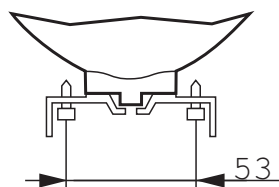

Bestelcode	Productnaam	Lampvoet	Ballon	Gespec. levensduur (uur)	Gespec. levensduur (jaar)
210450 00	MASTER LEDspotLV D 7-35W WW MR16 36D	GU5.3	MR16	40000 hr	25 an
210474 00	MASTER LEDspotLV D 7-35W WH MR16 36D	GU5.3	MR16	40000 hr	25 an
210498 00	MASTER LEDspotLV D 7-35W CW MR16 36D	GU5.3	MR16	40000 hr	25 an
210511 00	MASTER LEDspotLV D 10-50W WW MR16 24D	GU5.3	MR16	30000 hr	20 an
210535 00	MASTER LEDspotLV D 10-50W WH MR16 24D	GU5.3	MR16	30000 hr	20 an
210559 00	MASTER LEDspotLV D 10-50W CW MR16 24D	GU5.3	MR16	30000 hr	20 an
210573 00	MASTER LEDspotLV D 10-50W WW MR16 36D	GU5.3	MR16	30000 hr	20 an

Bestelcode	Productnaam	Lampvoet	Ballon	Gespec. levensduur (uur)	Gespec. levensduur (jaar)
210597 00	MASTER LEDspotLV D 10-50W WH MR16 36D	GU5.3	MR16	30000 hr	20 an
210610 00	MASTER LEDspotLV D 10-50W CW MR16 36D	GU5.3	MR16	30000 hr	20 an
213529 00	MASTER LEDspotLV D 7-35W WW MR16 60D	GU5.3	MR16	40000 hr	25 an
213543 00	MASTER LEDspotLV D 7-35W WH MR16 60D	GU5.3	MR16	40000 hr	25 an

Installatieschema's

GU4

GU5.3

GU5.3

Technische Lichteigenschappen

Bestelcode	Productnaam	Kleurcode	Bundelhoek	Bundelomschrijving	Lichtsterkte	Kleurweergave-index	Kleurtemperatuur	Gespecificeerde lichtstroom
119234 00	MASTER LEDspotLV 4-20W 2700K MR11 24D	WW	24 D	24D	580 cd	80	2700 K	-
119258 00	MASTER LEDspotLV 4-20W 4000K MR11 24D	CW	24 D	24D	700 cd	80	4000 K	700 Lm
192206 00	MASTER LEDspotLV 4-20W G4 WW MR11 24D	WW	24 D	-	720 cd	90	2700 K	120 Lm
192244 00	MASTER LEDspotLV 4-20W G4 WH MR11 24D	WH	24 D	-	650 cd	80	3000 K	150 Lm
192220 00	MASTER LEDspotLV 4-20W WW MR16 36D	WW	36 D	-	600 cd	80	2700 K	210 Lm