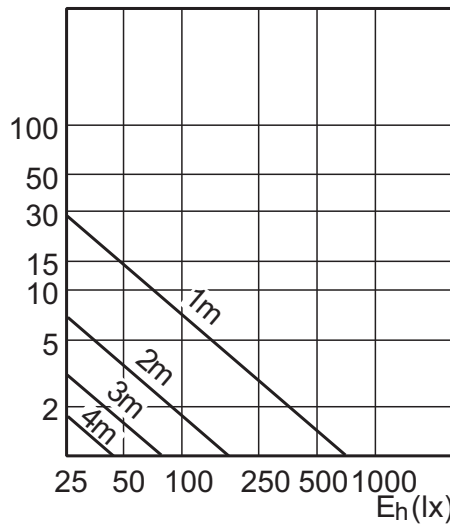

MASTER LEDspotLV 4-20W GU4 4000K MR11 24D