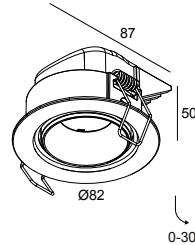

PLAT-OH! SOFT 93036 W-W

29512 9020 W-W

DISPONIBLE EN

NOIR-NOIR 29512 9020 B-B

NOIR-COULEUR OR 29512 9020 B-GC

BLANC-BLANC 29512 9020 W-W

[Voir sur le site Web](#)

Informations générales

EMPLACEMENT	interieur
INSTALLATION	Plafond Encastré
FORME / TAILLE DE DÉCOUPE (MM)	circulaire - 76
PROFONDEUR D'ENCASTREMENT (MM)	55
ÉPAISSEUR DE LA SURFACE DE MONTAGE (MM)	max.12,5
PROTECTION CONTRE LA PÉNÉTRATION	IP20
POIDS (KG)	0.2
ORIENTATION	0° à 30° inclinable
INFORMATIONS	REFLECTOR FL-36° EXCL.LED POWER SUPPLY 350mA-DC

Informations électriques

CLASSE	III
CLASSE D'ÉNERGIE	F

Info Source lumineuse

Lightsource Name	LED
Source de lumière	LED array 6W / CRI>90 (R9: 50) / 3000K-1800K / 623lm
Valeurs TM-30	Rf: 90 / Rg: 99
SDCM	SDCM2
Groupe de risque	RG1
LM80	L90B10 > 50000
Techniques LED (source lumineuse)	623lm // 6W // 105lm/W
Techniques LED (luminaire)	425lm // 7W // 62lm/W

Conditions

LED POWER SUPPLY 350mA-DC

Pour des instructions d'installation détaillées, veuillez consulter le manuel: [29512_XXX0_HAND.pdf](#)