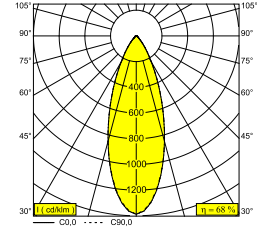

PLAT-OH! SOFT 93036 W-W

29512 9020 W-W

DISPONIBLE EN

NOIR-NOIR 29512 9020 B-B

NOIR-COULEUR OR 29512 9020 B-GC

BLANC-BLANC 29512 9020 W-W

 [Voir sur le site Web](#)

Informations générales

Informations électriques

CLASSE	III
CLASSE D'ÉNERGIE	F

Info Source lumineuse

Lightsource Name	LED
Source de lumière	LED array 6W / CRI>90 (R9: 50) / 3000K-1800K / 623lm
Valeurs TM-30	Rf: 90 / Rg: 99
SDCM	SDCM2
Groupe de risque	RG1
LM80	L90B10 > 50000
Techniques LED (source lumineuse)	623lm // 6W // 105lm/W
Techniques LED (luminaire)	425lm // 7W // 62lm/W