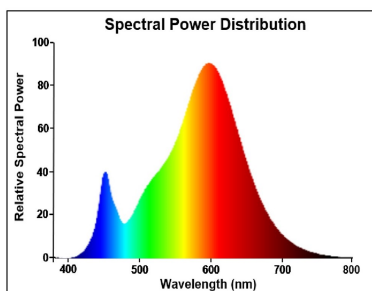

ToLEDo G9

ToLEDo Retro G9 CL 250LM 827 SL

0029664

Gemiddelde levensduur (nominaal) (u)	15000
Gemiddelde levensduur (nominaal) (uur)	15000

Physical data

Lengte (mm)	52.5
Nominale diameter product (mm)	15
Gewicht (kg)	0.008

Packaging

Beschrijving verpakking	Karton
EAN code	5410288296647
Enkele lengte verpakking (cm)	6.1
Enkele breedte verpakking (cm)	5.1
Hoogte eenheidsverpakking (cm)	8.2
DUN14 (outer)	15410288296644
Eenheden per omdoos	6
Lengte omdoos (cm)	19.1
Breedte omdoos (cm)	11.3
Diepte omdoos (cm)	9.2

Safety data

Optimale bedrijfsomstandigheden (°C)	-20-45
Reinigingsinstructies bij breuk	Nvt
Lamp voor speciaal doeleinde	Nee
Uitsluitend te gebruiken in droge toepassingen	Ja
Geschikt voor huishoudelijke verlichting	Ja
Safety message	Niet geschikt voor geheel gesloten armaturen

PHOTOMETRY

TECHNICAL DRAWINGS