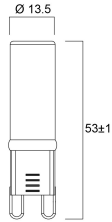

Physical data

Lengte (mm)	52.5
Nominale diameter product (mm)	15
Gewicht (kg)	0.008

Packaging

Beschrijving verpakking	Karton
EAN code	5410288296647
Enkele lengte verpakking (cm)	6.1
Enkele breedte verpakking (cm)	5.1
Hoogte eenheidsverpakking (cm)	8.2
DUN14 (outer)	15410288296644
Eenheden per omdoos	6
Lengte omdoos (cm)	19.1
Breedte omdoos (cm)	11.3
Diepte omdoos (cm)	9.2

PHOTOMETRY

TECHNICAL DRAWINGS

ToLEDo G9

ToLEDo Retro G9 CL 250LM 827 SL

0029664

0029664

3
kWh/1000h

2019/2015