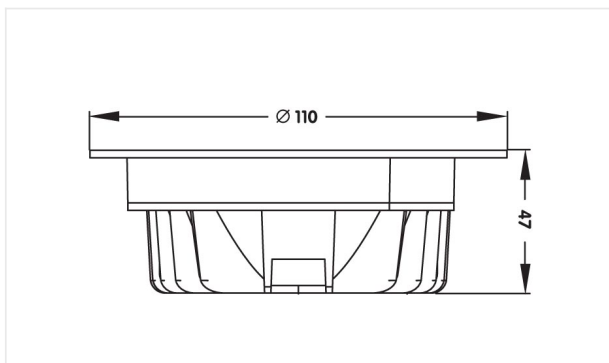

## Creatos Frost

Downlight met mat glaasje voor een krachtige en gelijkmatige verlichting van o.a. Gangen, sanitaire ruimtes, praktijken, wachruimtes, paskamers enz.

**10 W 230 V IP54 CCT 3000K Im 950 CRI >92** 

Referentie CF84201

Prijs excl. BTW € 71,50

Diameter 110 mm

Inbouwdiameter 90 mm

Inbouwhoogte 47 mm

Materiaal Aluminium

Kleur Mat wit

LED Samsung SMD 2835