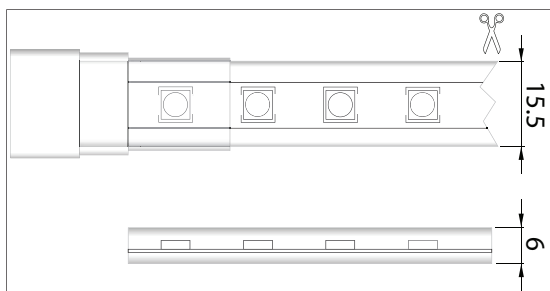

LED FLEXIBELE STRIP DIAMOND II SERIE (IP65) (RUBAN LED FLEXIBLE SÉRIE DIAMANT II (IP65))

Siliconen coating rondom PCB (Revêtement de silicone autour des PCB)

LED Diamond II RGB

Rol van 5, 10 & 15m

Rouleaux de 5, 10 & 15 mètres

Leverbaar per rol
Livrabale par rouleau

Bedrijfstemperatuur: -20°C ~ 45°C
Température de fonctionnement:
-20°C ~ 45°C

Aantal branduren: > 50.000
Durée de vie : > 50.000

- Flexibele waterdichte zeer robuuste LED strip
- Deze LED strip is voorzien van een beschermende buitenmantel gemaakt van geëxtrudeerd PVC (UV bestendig) (IP68)
- De Diamond Serie LED strip is specifiek bedoeld voor buitentoepassingen
- Te installeren door middel van een geanodiseerd aluminium profiel.
- De LED strip kan eenvoudig worden ingekort op de aangegeven markeringen
- Eindkappen (IP65), aansluit- en koppelsnoeren (IP65), geanodiseerd aluminium profiel en lijm dienen apart te worden besteld
- **Dimbaar** door middel van een optioneel te leveren controller
- Wordt geleverd op rol van 5, 10 of 15 meter, compleet met 3 meter aansluitsnoer en eindkap

Toepassingsgebieden: als accent-, achtergrond- en koofverlichting in buitentoepassingen zoals tuinen, buitenzijde van gebouwen, rondom zwembaden, schepen, etc.

462802x7