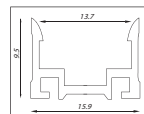

46280285: Aluminium profiel single color, 1 meter
Profil d'aluminium couleur unique, 1 mètre