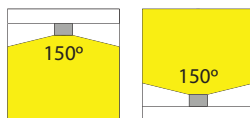

Leverbaar per rol
Livrabale par rouleau

Bedrijfstemperatuur: -20°C ~ 45°C
Température de fonctionnement:
-20°C ~ 45°C

Aantal branduren: > 50.000
Durée de vie : > 50.000

- Flexibele waterdichte zeer robuuste LED strip
- Deze LED strip is voorzien van een beschermende buitenmantel gemaakt van geëxtrudeerd PVC (UV bestendig) (IP68)
- De Diamond Serie LED strip is specifiek bedoeld voor buitentoepassingen
- Te installeren door middel van een geanodiseerd aluminium profiel.
- De LED strip kan eenvoudig worden ingekort op de aangegeven markeringen
- Eindkappen (IP65), aansluit- en koppelsnoeren (IP65), geanodiseerd aluminium profiel en lijm dienen apart te worden besteld
- **Dimbaar** door middel van een optioneel te leveren controller
- Wordt geleverd op rol van 5, 10 of 15 meter, compleet met 3 meter aansluitsnoer en eindkap

Toepassingsgebieden: als accent-, achtergrond- en koofverlichting in buitentoepassingen zoals tuinen, buitenzijde van gebouwen, rondom zwembaden, schepen, etc.

462802x7