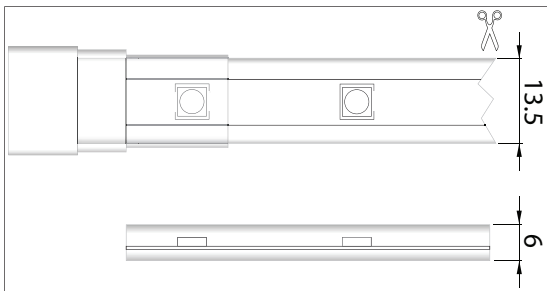

- Ruban LED flexible, imperméable et très robuste (IP65)
- Ce ruban LED est muni d'un revêtement protecteur extérieur en PVC extrudé (résistant aux UV) (IP68)
- La série LED Diamond est spécialement conçue pour les applications extérieures
- À installer au moyen d'un profil d'aluminium anodisé
- Le ruban LED peut simplement être raccourci grâce aux repères indiqués
- Les embouts (IP65), les fils de connexion et d'accordage (IP65), les profils d'aluminium anodisé ainsi que la colle doivent être commandés séparément
- **Régable** au moyen d'un contrôleur à livrer optionnellement.
- Livrabale en rouleaux de 5, 10 ou 15 mètres.

Domaines d'application : comme éclairage d'accentuation, éclairage de fond et pour les corniches lumineuses ainsi que pour les applications extérieures telles que les jardins, façades de bâtiments, navires, piscines etc.

Type LED Type de LED	LEDs/m LED/m	Afmetingen (LxBxH) Dimensions (LxLxH) (mm)	Voltage Tension (Vdc)	Vermogen Puissance W/m	∅ (mm)	Kleur Couleur	Lichstroom Courant lumineux (Lm/m)	Golflengte-/ Kleurtemp. Longueur d'onde/ Température de couleur	Rollengte Longueur de rouleau	Art. nr. Référence			
5050	30	13.5x6	24	4	333		110	620	Rol (Rouleau de) 5m	46280210			
									Rol (Rouleau de) 10m	46280220			
									Rol (Rouleau de) 15m	46280230			
							110	590	Rol (Rouleau de) 5m	46280211			
									Rol (Rouleau de) 10m	46280221			
									Rol (Rouleau de) 15m	46280231			
							6	200		55	460	Rol (Rouleau de) 5m	46280212
									Rol (Rouleau de) 10m	46280222			
									Rol (Rouleau de) 15m	46280232			
					225	520			Rol (Rouleau de) 5m	46280213			
									Rol (Rouleau de) 10m	46280223			
									Rol (Rouleau de) 15m	46280233			
						450	6500K	Rol (Rouleau de) 5m	46280214				
								Rol (Rouleau de) 10m	46280224				
								Rol (Rouleau de) 15m	46280234				
						450	3000K	Rol (Rouleau de) 5m	46280215				
								Rol (Rouleau de) 10m	46280225				
								Rol (Rouleau de) 15m	46280235