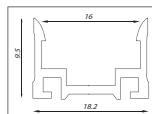

Aluminium profielen

Profilen d'aluminium

46280295: Aluminium profiel RGB, 1 meter
Profil d'aluminium RGB, 1 mètre