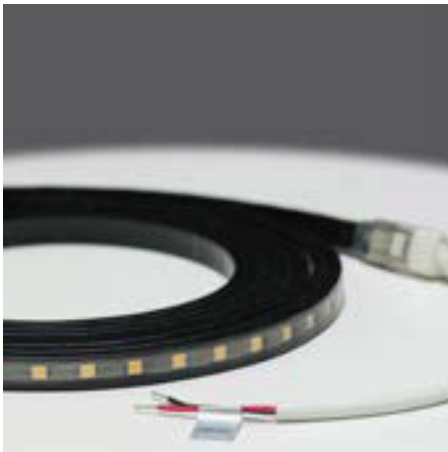

LED FLEXIBELE STRIP DIAMOND II SERIE (IP65) (RUBAN LED FLEXIBLE SÉRIE DIAMANT II (IP65))

Siliconen coating rondom PCB (Revêtement de silicone autour des PCB)

LED Diamond II Single color LED Diamond II Couleur unique

Rol van 5, 10 & 15m

Rouleaux de 5, 10 & 15 mètres

Leverbaar per rol
Livrabale par rouleau

Bedrijfstemperatuur: -20°C ~ 45°C
Température de fonctionnement:
-20°C ~ 45°C

Aantal branduren: > 50.000
Durée de vie : > 50.000

- Flexibele waterdichte zeer robuuste LED strip (IP65)
- Deze LED strip is voorzien van een beschermende buitenmantel gemaakt van geëxtrudeerd PVC (UV bestendig) (IP68)
- De Diamond Serie LED strip is specifiek bedoeld voor buitentoepassingen
- Te installeren door middel van een geanodiseerd aluminium profiel.
- De LED strip kan eenvoudig worden ingekort op de aangegeven markeringen
- Eindkappen (IP65), aansluit- en koppelsnoeren (IP65), geanodiseerd aluminium profiel en lijm dienen apart te worden besteld
- **Dimbaar** door middel van een optioneel te leveren controller
- Wordt geleverd op rol van 5, 10 of 15 meter, compleet met 3 meter aansluitsnoer en eindkap

Toepassingsgebieden: als accent-, achtergrond- en koofverlichting in buitentoepassingen zoals tuinen, buitenzijde van gebouwen, rondom zwembaden, schepen, etc.

462802xx