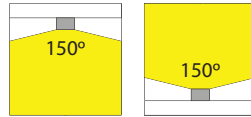

LED Diamond II Single color LED Diamond II Couleur unique

Rol van 5, 10 & 15m

Rouleaux de 5, 10 & 15 mètres

Leverbaar per rol
Livrabale par rouleau

Bedrijfstemperatuur: -20°C ~ 45°C
Température de fonctionnement:
-20°C ~ 45°C

Aantal branduren: > 50.000
Durée de vie : > 50.000

- Flexibele waterdichte zeer robuuste LED strip (IP65)
- Deze LED strip is voorzien van een beschermende buitenmantel gemaakt van geëxtrudeerd PVC (UV bestendig) (IP68)
- De Diamond Serie LED strip is specifiek bedoeld voor buitentoepassingen
- Te installeren door middel van een geanodiseerd aluminium profiel.
- De LED strip kan eenvoudig worden ingekort op de aangegeven markeringen
- Eindkappen (IP65), aansluit- en koppelsnoeren (IP65), geanodiseerd aluminium profiel en lijm dienen apart te worden besteld
- **Dimbaar** door middel van een optioneel te leveren controller
- Wordt geleverd op rol van 5, 10 of 15 meter, compleet met 3 meter aansluitsnoer en eindkap

Toepassingsgebieden: als accent-, achtergrond- en koofverlichting in buitentoepassingen zoals tuinen, buitenzijde van gebouwen, rondom zwembaden, schepen, etc.

462802xx