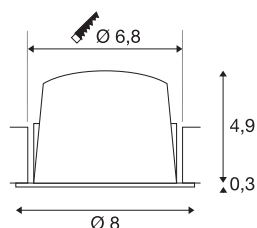

NUMINOS® DL S

indoor led plafondinbouwarmatuur wit/chroom 2700K
40° incl. bladveren

Het NUMINOS armatuursysteem van SLV combineert technologie, design en functionaliteit als geen ander. Met verschillende downlights en spots zorgt u voor duizend mogelijkheden voor lichtontwerp. Ook met de NUMINOS® DL S plafondinbouwarmatuur, die overtuigt door de beste afwerking en lichtkwaliteit. Op die manier kunt u onopvallende, moderne en ruimtebesparende verlichting creëren die de aandacht vestigt op voorwerpen of de ruimte. De plafondinbouwarmatuur overtuigt met een opgenomen vermogen van 8,6 Watt, een lichtsterkte van 690 Lumen, een kleurtemperatuur van 2700 Kelvin en een kleurweergave-index van 90. De eenvoudige installatie is nog slechts een formaliteit. Wanneer kiest u voor NUMINOS® van SLV?

TECHNISCHE GEGEVENS

| | |
|-------------------------------------|---------------|
| Art.nr.: | 1003786 |
| Aantal verschillende lichtopeningen | 1 |
| Secundaire stroom/spanning | 250mA |
| Hoogte | 5.2 cm |
| Diameter | 8 cm |
| Inbouwdiameter | 6.8 cm |
| Inbouwdiepte | 5.5 cm |
| Nettogewicht | 0.16 kg |
| Brutogewicht | 0.2 kg |
| IP-code | IP 20 / IP 44 |
| Beschermingsklasse | III |
| Schokbestendigheidsklasse | IK02 |
| Schokbestendigheid | 0,2 Joule |
| Montage | inbouw |
| Montagebeschrijving | plafond |
| Wattage | 8.6 W |
| Lumen | 690 lm |
| Lichtkleurtemperatuur | 2700 Kelvin |
| Stralingshoek | 40 ° |
| Kleur | wit |
| CRI | 90 |
| UGR ≤ | 19 |