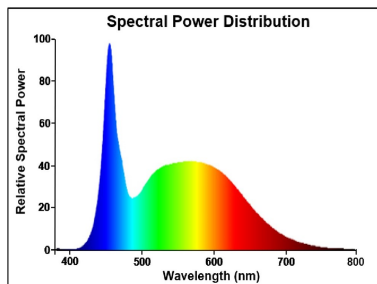

RefLED Superia Retro ES50

RefLED Superia Retro ES50 V3 360LM 865 36 SL
0029112

EAN code	5410288291123
Enkele lengte verpakking (cm)	8.2
Enkele breedte verpakking (cm)	6.1
Hoogte eenheidsverpakking (cm)	5.1
DUN14 (inner)	25410288291127
Eenheden per binnendoos	6
Binnenhoogte verpakking (cm)	9.2
Packaging inner width (cm)	16.4
Packaging inner depth (cm)	13.1
DUN14 (outer)	15410288291120
Eenheden per omdoos	60
Lengte omdoos (cm)	20.8
Breedte omdoos (cm)	17.8
Diepte omdoos (cm)	68.5

Safety data

Optimale bedrijfsomstandigheden (°C)	-20-50
Reinigingsinstructies bij breuk	Nvt
Lamp voor speciaal doeleinde	Nee
Uitsluitend te gebruiken in droge toepassingen	Ja
Geschikt voor huishoudelijke verlichting	Ja
Safety message	Geen

PHOTOMETRY