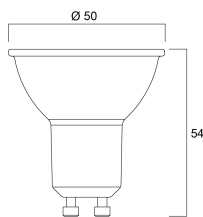

TECHNICAL DRAWINGS