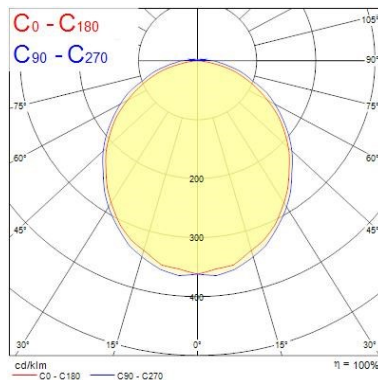

#### Physical data

## SylMirror SYLMIRROR LED SLIM IP44 WW 0043241

Kleur behuizing	Chrome
IP waarde	IP44
IK waarde	IK03
Diffuser materiaal	PC
Lengte (mm)	400
Breedte (mm)	120
Nominal Product Height (mm)	45
Gewicht (kg)	0.206

## PHOTOMETRY

Distance [m]	Cone diameter [m]	illuminance [lx]
0.5	1.37 1.30	E(0°) 866 E(C90) 82 E(C0) 89
1.0	2.74 2.60	E(0°) 217 E(C90) 203 E(C0) 221
1.5	4.11 3.90	E(0°) 96 E(C90) 70 E(C0) 111
2.0	5.49 5.19	E(0°) 54 E(C90) 39 E(C0) 66
2.5	6.86 6.49	E(0°) 35 E(C90) 24 E(C0) 44
3.0	8.23 7.79	E(0°) 24 E(C90) 17 E(C0) 33

Distance [m]      Cone diameter [m]      Illuminance [lx]

— C0 - C180 (Half beam angle: 104.6°)  
— C90 - C270 (Half beam angle: 107.6°)