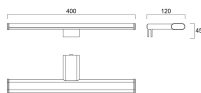

TECHNICAL DRAWINGS