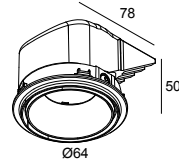

PLAT-OH! TRIMLESS 92736 W

29513 9220 W

DISPONIBLE EN
NOIR 29513 9220 B
COULEUR OR 29513 9220 GC
BLANC 29513 9220 W

 [Voir sur le site Web](#)

Informations générales

EMPLACEMENT	interieur
INSTALLATION	Plafond Encastré
FORME / TAILLE DE DÉCOUPE (MM)	circulaire - ØKIT
PROFONDEUR D'ENCASTREMENT (MM)	55
PROTECTION CONTRE LA PÉNÉTRATION	IP20
POIDS (KG)	0.2
ORIENTATION	0° à 30° inclinable
INFORMATIONS	REFLECTOR FL-36° EXCL.LED POWER SUPPLY 500mA-DC

Conditions

MOUNTING KIT PLAT-OH! TRIMLESS
 LED POWER SUPPLY 350 / 500mA-DC

Pour des instructions d'installation détaillées, veuillez consulter le manuel: [29513_XXX0_HAND.pdf](#)

PLAT-OH! TRIMLESS 92736 W