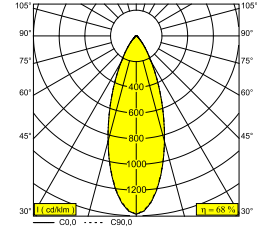

PLAT-OH! TRIMLESS 92736 W

29513 9220 W

DISPONIBLE EN
NOIR 29513 9220 B
COULEUR OR 29513 9220 GC
BLANC 29513 9220 W

 [Voir sur le site Web](#)

Informations générales

EMPLACEMENT	interieur
INSTALLATION	Plafond Encastré
FORME / TAILLE DE DÉCOUPE (MM)	circulaire - ØKIT
PROFONDEUR D'ENCASTREMENT (MM)	55
PROTECTION CONTRE LA PÉNÉTRATION	IP20
POIDS (KG)	0.2
ORIENTATION	0° à 30° inclinable
INFORMATIONS	REFLECTOR FL-36° EXCL.LED POWER SUPPLY 500mA-DC

Informations électriques

CLASSE	III
CLASSE D'ÉNERGIE	E

Info Source lumineuse

Lightsource Name	LED
Source de lumière	LED array 5,8-8,6W / CRI>90 (R9: 60) / 2700K / 753-1041lm
Valeurs TM-30	Rf: 89 / Rg: 100
SDCM	SDCM1
Groupe de risque	RG1
LM80	L90B10 > 50000
Techniques LED (source lumineuse)	1041lm // 8,6W // 121lm/W
Techniques LED (luminaire)	709lm // 10W // 72lm/W