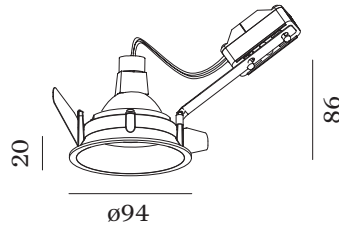

excl. driver

12 V

Klasse 3

Veiligheidsafstand 0.3 m

FYSISCH

Diameter 94 mm

Height 86 mm

0.2 kg

bladveren

CUTOUT

Diameter 86-89 mm

Min. ceiling thickness 6 mm

Recessed depth 90 mm

^a Color may deviate slightly due to production conditions.

Ronde downlight van gegoten aluminium, voor plafondbouw; regelbaar; oppervlak Matwit; gepoeder-coat; mat textuur; RAL 9003; gereedschapsloze installatie met behulp van bladveren; inbouwdiepte 90 mm; lampfitting GU5.3; lamptype QR-CBC51; max. 12W; 12 V; 355° draaibaar en 35° kantelbaar; beschermingsgraad IP20; PC3; driver niet inbegrepen; lamp niet inbegrepen;

WEVER & DUCRÉ
LIGHTING

DEEP ADJUST 1.0 MR16

112310W0C

ANDERE

Metalen veerklem

TYPE	Ø (MM)	ORDERCODE
MR16 LED PAR16 max. 12W	59	9 0 0 1 9 7 0 0

ø59

Veerklem