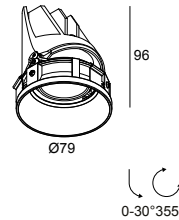

[Bekijk op website](#)

Algemene info

LOCATIE	binnen
INSTALLATIE	Plafond Inbouw
ZAAGMAAT/OPENING (MM)	rond - Ø KIT
INBOUWDIEPTE (MM)	105
STOF EN WATERDICHTHEID	IP20
GEWICHT (KG)	0.235
RICHTBAARHEID	0° tot 30° zwenkbaar, 355° roteerbaar
INFO	REFLECTOR WFL-45° EXCL.DIMMABLE LED POWER SUPPLY 500mA-DC Optional REFLECTOR 20° available

Elektrische info

KLASSE	III
ENERGIE KLASSE	F

Info lichtbron

Lightsource Name	LED
Lichtbron	LED array 10,2W / CRI>90 (R9: 50) / 3000K-1800K / 1038lm
SDCM	SDCM2
Risk-groep	RG1
LM80	L90B10 > 50000
LED techniek (lichtbron)	1038lm // 10,2W // 109lm/W
LED techniek (toestel)	796lm // 12W // 68lm/W

Benodigdheden

MOUNTING KIT ENTERO ROUND S
MOUNTING KIT AIR 105
LED POWER SUPPLY 500mA-DC DIM