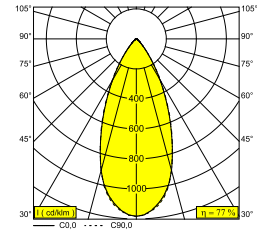

[Bekijk op website](#)

Algemene info

LOCATIE	binnen
INSTALLATIE	Plafond Inbouw
ZAAGMAAT/OPENING (MM)	rond - Ø KIT
INBOUWDIEPTE (MM)	105
STOF EN WATERDICHTHEID	IP20
GEWICHT (KG)	0.235
RICHTBAARHEID	0° tot 30° zwenkbaar, 355° roteerbaar
INFO	REFLECTOR WFL-45° EXCL.DIMMABLE LED POWER SUPPLY 500mA-DC Optional REFLECTOR 20° available

Elektrische info

KLASSE	III
ENERGIE KLASSE	F

Info lichtbron

Lightsource Name	LED
Lichtbron	LED array 10,2W / CRI>90 (R9: 50) / 3000K-1800K / 1038lm
SDCM	SDCM2
Risk-groep	RG1
LM80	L90B10 > 50000
LED techniek (lichtbron)	1038lm // 10,2W // 109lm/W
LED techniek (toestel)	796lm // 12W // 68lm/W

Benodigdheden

MOUNTING KIT ENTERO ROUND S
MOUNTING KIT AIR 105
LED POWER SUPPLY 500mA-DC DIM