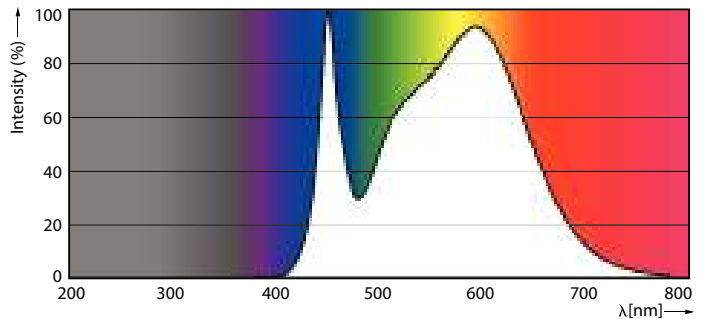

LEDlustre CorePro 7W P48 E27 840 FR-POC