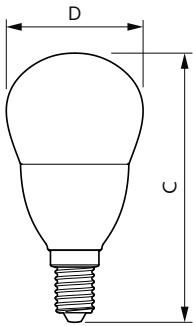

CorePro LED kaars- en kogellampen - Plastic

Regelsystemen en dimmers

Dimbaar	Nee

Mechanische eigenschappen en behuizing

Lampafwerking	Mat
Lampvorm	P48

Goedkeuring en toepassing

Energie-efficiëntieklasse	E
Energieverbruik kWh/1.000 uur	7 kWh
EPREL-registratienummer	453216

Productgegevens

Volledige productcode	871951431308800
Productnaam voor bestelling	CorePro lustre ND 7-60W E14 840 P48 FR
EAN/UPC - Product	8719514313088
Bestelcode	31308800
Lokale code	31308800
Numerator - Aantal per pak	1
Numerator - Dozen per buitendoos	10
SAP-materiaal	929002973302
Net Weight (Piece)	0,023 kg

Maatschets

CorePro lustre ND 7-60W E14 840 P48 FR

Product	D	C
CorePro lustre ND 7-60W E14 840 P48 FR	48 mm	95 mm