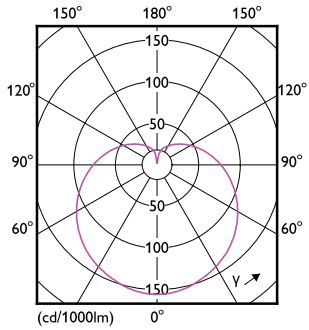

CorePro LED kaars- en kogellampen - Plastic

Fotometrische gegevens

LEDlustré CorePro P48 7W E27 840 FR-LDD