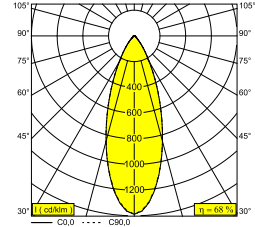

## PLAT-OH! TRIMLESS 92736 B

29513 9220 B

DISPONIBLE EN  
**NOIR** 29513 9220 B  
**COULEUR OR** 29513 9220 GC  
**BLANC** 29513 9220 W

 [Voir sur le site Web](#)