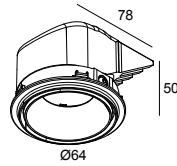

PLAT-OH! TRIMLESS 92736 B

29513 9220 B

DISPONIBLE EN
NOIR 29513 9220 B
COULEUR OR 29513 9220 GC
BLANC 29513 9220 W

[Voir sur le site Web](#)

Informations générales

EMPLACEMENT	interieur
INSTALLATION	Plafond Encastré
FORME / TAILLE DE DÉCOUPE (MM)	circulaire - ØKIT
PROFONDEUR D'ENCASTREMENT (MM)	55
PROTECTION CONTRE LA PÉNÉTRATION	IP20
POIDS (KG)	0.2
ORIENTATION	0° à 30° inclinable
INFORMATIONS	REFLECTOR FL-36° EXCL.LED POWER SUPPLY 500mA-DC

Informations électriques

CLASSE	III
CLASSE D'ÉNERGIE	E

Info Source lumineuse

Lightsource Name	LED
Source de lumière	LED array 5,8-8,6W / CRI>90 (R9: 60) / 2700K / 753-1041lm
Valeurs TM-30	Rf: 89 / Rg: 100
SDCM	SDCM1
Groupe de risque	RG1
LM80	L90B10 > 50000
Techniques LED (source lumineuse)	1041lm // 8,6W // 121lm/W
Techniques LED (luminaire)	709lm // 10W // 72lm/W

Conditions

MOUNTING KIT PLAT-OH! TRIMLESS
LED POWER SUPPLY 350 / 500mA-DC

Pour des instructions d'installation détaillées, veuillez consulter le manuel: [29513_XXX0_HAND.pdf](#)