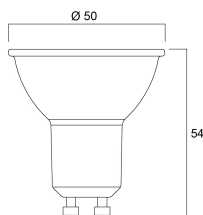

TECHNICAL DRAWINGS