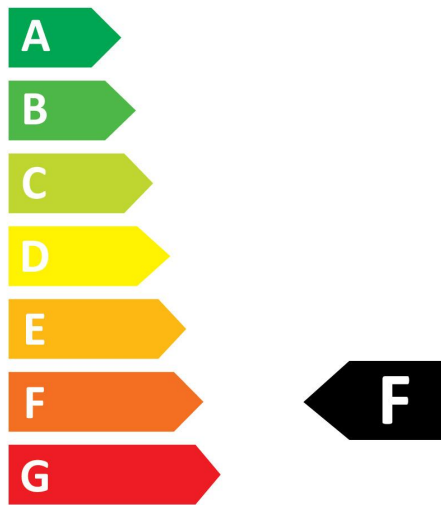

RefLED Superia Retro ES50

RefLED Superia Retro ES50 V3 230LM 830 36 SL

0029102

Product features

- Premium performance professional LED GU10 range with the same look and feel of traditional halogen GU10 lamp
- Recreates backlight effect similar to halogen dichroic lamps
- Full glass design - means no colours clashing between lamp and fixture
- Very long lifetime of up to 25,000 hours
- COOLFIT functionality - ensures overheat and over temperature protection
- High switching cycles: >100,000
- High colour rendering: CRI80
- Non dimmable
- Warranty: 5 Years

PRODUCT OVERVIEW

Productnaam	RefLED Superia Retro ES50 V3 230LM 830 36 SL
Technologie	LED
Watt (nominaal) (W)	3
Type	LED exchangeable
Lampvoet	GU10
Type armatuur (open/gesloten)	Open
Algemene toepassing	Kantoor, Horeca, Retail, Onderwijs, Residentieel & Consument, Musea & Galeries
ETIM klasse	EC001959
E-nummer FI	4741036
Garantie	5 jaar
Kleurtemperatuur (K)	3000
Lichtkleur	Warmwit
CRI (Ra)	80
Initiële kleurvariatie (SDCM)	SDCM6
Kleurafwijking in de tijd	6
Bundel breedte (°)	36
Photobiological Risk Group	RG1
Wattage (W)	3
Dimbaar	Neen
Gemiddelde levensduur (nominaal) (u)	25000
EAN code	5410288291024

Optical data

Kleurtemperatuur (K)	3000
Lichtkleur	Warmwit
CRI (Ra)	80
Initiële kleurvariatie (SDCM)	SDCM6
Kleurafwijking in de tijd	6
Luminous Intensity (cd)	500
Bundel breedte (°)	36
Photobiological Risk Group	RG1
Vermogen van lumen aan einde nominale levensduur (lm)	70

PHOTOMETRY

TECHNICAL DRAWINGS

SYLVANIA

RefLED Superia Retro ES50

RefLED Superia Retro ES50 V3 230LM 830 36 SL
0029102

SYLVANIA

0029102

3
kWh/1000h