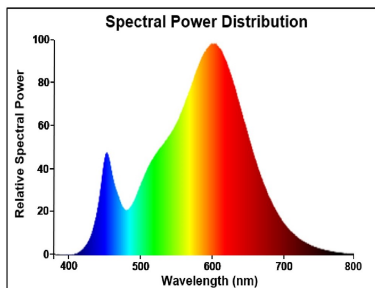

RefLED Superia Retro ES50

RefLED Superia Retro ES50 V3 230LM 830 36 SL
0029102

EAN code	5410288291024
Enkele lengte verpakking (cm)	8.2
Enkele breedte verpakking (cm)	6.1
Hoogte eenheidsverpakking (cm)	5.1
DUN14 (inner)	25410288291028
Eenheden per binnendoos	6
Binnenhoogte verpakking (cm)	9.2
Packaging inner width (cm)	16.4
Packaging inner depth (cm)	13.1
DUN14 (outer)	15410288291021
Eenheden per omdoos	60
Lengte omdoos (cm)	20.8
Breedte omdoos (cm)	17.8
Diepte omdoos (cm)	68.5

Safety data

Optimale bedrijfsomstandigheden (°C)	-20-50
Reinigingsinstructies bij breuk	Nvt
Lamp voor speciaal doeleinde	Nee
Uitsluitend te gebruiken in droge toepassingen	Ja
Geschikt voor huishoudelijke verlichting	Ja
Safety message	Geen

PHOTOMETRY