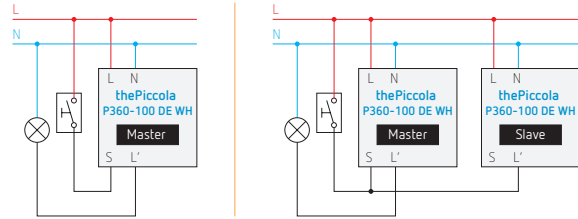

Technische gegevens

Voedingsspanning	110 tot 240 V 50-60 Hz
Stand-by verbruik	< 0,5 W
Detectie	360°, tot 50 m², Ø 8 m
Montagehoogte	2 tot 4 m
Lichtsterkterempel	5 tot 1.000 lux
Nalooptijd verlichting	30 s tot 30 min
Contact	1 NO 230 V AC (niet potentiaalvrij)
Schakelvermogen	10 A / 230 V AC (cos φ = 1)
Beschermingsgraad	IP21 (sensor) IP20 (voedingseenheid volgens EN 60529)
Beschermingsklasse	II
Aansluiting	Schroefklemmen
Temperatuurbereik	-20 tot +50 °C

Aansluitschema's

Mini-aanwezigheidsmelder thePiccola P

Enkelvoudige sturing

Parallelschakeling

Mini-bewegingsmelder thePiccola S

Enkelvoudige sturing

Aansluiting master /slave

Toebehoren voor thePiccola P