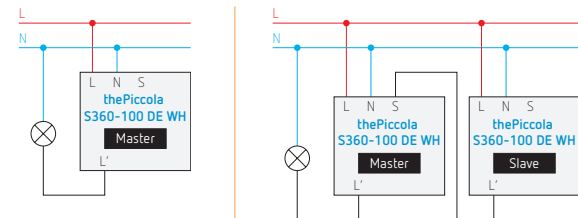

Technische gegevens

Voedingsspanning	110 tot 240 V 50-60 Hz
Stand-by verbruik	< 0,5 W
Detectie	360°, tot 50 m², Ø 8 m
Montagehoogte	2 tot 4 m
Lichtsterkterempel	5 tot 1.000 lux
Nalooptijd verlichting	30 s tot 30 min
Contact	1 NO 230 V AC (niet potentiaalvrij)
Schakelvermogen	10 A / 230 V AC (cos φ = 1)
Beschermingsgraad	IP21 (sensor) IP20 (voedingseenheid volgens EN 60529)
Beschermingsklasse	II
Aansluiting	Schroefklemmen
Temperatuurbereik	-20 tot +50 °C

Aansluitschema's

Mini-aanwezigheidsmelder thePiccola P

Enkelvoudige sturing

Parallelschakeling

Mini-bewegingsmelder thePiccola S

Enkelvoudige sturing

Aansluiting master /slave

Toebehoren voor thePiccola P

Comfort, veiligheid, nauwkeurigheid...

theSenda P
Service-afstandsbediening voor installateur

theSenda S
Afstandsbediening voor gebruiker

Bestelreferenties | Brutoprijzen 2018

thePiccola P360-100 DE WH (leveranciersref.: 2090200) Mini-aanwezigheidsmelder voor plafondmontage	95,34 EUR
thePiccola S360-100 DE WH (leveranciersref.: 1060200) Mini-bewegingsmelder voor plafondmontage	90,98 EUR