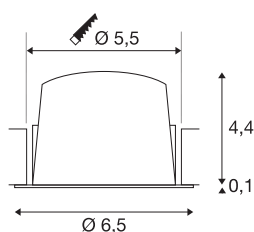

## TECHNISCHE GEGEVENS

Art.nr.:	1005517
Secundaire stroom/spanning	200mA
Hoogte	4.5 cm
Diameter	6.5 cm
Inbouwdiameter	5.5 cm
Inbouwdiepte	11 cm
Nettogewicht	0.09 kg
Brutogewicht	0.096 kg
IP-code	IP 20 / IP 44
Beschermingsklasse	III
Schokbestendigheidsklasse	IK02
Schokbestendigheid	0,2 Joule
Montage	inbouw
Montagebeschrijving	plafond
Wattage	7 W
Lumen	700 lm
Lichtkleurtemperatuur	3000 Kelvin
Stralingshoek	20 °
Kleur	zwart
CRI	90
UGR ≤	16
LXXBXX-gegevens	L80B50