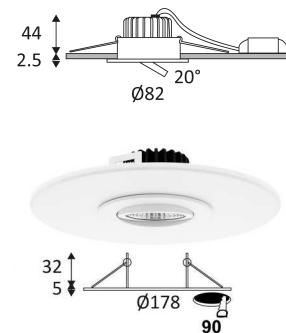

# AL1014 RDX

- Ronde richtbare inbouwspot.
- Bevestiging met veren.
- Dubbel automatisch klemmenblok.
- Met externe dimbare omvormer.
- Verenigbaar met fase aansnijding of fase afsnijdingsdimmer.
- Optioneel DALI dimbare omvormer CD116 afzonderlijk te bestellen.
- Ring die een uitsparingsdiameter van 90 tot 120mm bedekt afzonderlijk te bestellen.

Weerstand : 0,23 Joule.

Product aangedreven door een laag voltage (SELV) die niet groter is dan 50V (AC RMS).

Gatdiameter voor de armatuur in te voegen. (68mm)

Minimale hoogte van het verlaagde plafond om de armatuur te bevestigen. (60mm)

Verticale oriëntatie van het toestel mogelijk tot een maximum van 20°.

CE gekeurd.

CRI>80

LED-specificaties.

RG1.

Getest bij 650°.

De armatuur kan na de installatie niet bedekt worden, zelfs door een isolatie.