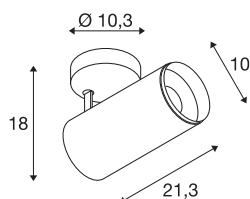

TECHNISCHE GEGEVENS

| | |
|-------------------------------|----------------------|
| Art.nr. | 1004600 |
| Draai- of zwenkbaar | Draai- en kantelbaar |
| Montage | opbouw |
| Montagebeschrijving | plafond |
| dimbaar | Ja |
| Dimtechnologie | DALI |
| Primaire nominale spanning | 220-240V ~50/60Hz |
| Secundaire stroom/spanning | 700 mA |
| Beschermingsklasse | I |
| Wattage | 28 W |
| minimale omgevingstemperatuur | -20 °C |
| maximale omgevingstemperatuur | 30 °C |
| Aantal armaturen bij LS B16A | 35 |
| Aantal armaturen bij LS C16A | 60 |
| Niveau van inschakelstroom | 30 A |
| Duur van inschakelstroom | 2 µs |
| Lumen | 2715 lm |
| Lichtkleurtemperatuur | 4000 Kelvin |
| Stralingshoek | 60 ° |
| Kleur | wit |
| CRI | 90 |
| UGR ≤ | 22 |

Lichtbron

| | |
|--------|---|
| 791825 |  |
|--------|---|

Toebehoren

| | |
|---------|----------------------------|
| 1006169 | NUMINOS® L , Frontring wit |
|---------|----------------------------|

| | |
|-----------------------|--------------------|
| LXXBXX-gegevens | L80B50 |
| Levensduur | 50000 h |
| Lichtsterkteverdeling | rotatiesymmetrisch |
| Lichtuitlaat | direct |
| Risk Group | 1 |
| Lengte | 21.3 cm |
| Hoogte | 18 cm |
| Diameter | 10 cm |
| Nettogewicht | 1.15 kg |
| Brutogewicht | 1.5 kg |
| BIG WHITE pagina | 101 |