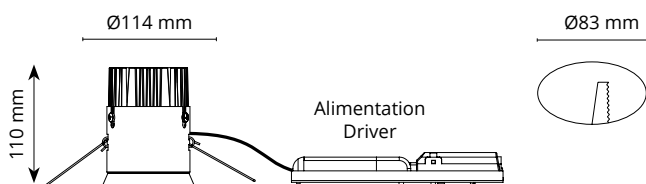

AFBEELDING:

AFSTAND:

Minimale afstand tot
brandbaar
materiaal:

AFMETINGEN: (mm)

Boorgat:	Ø83
Lengte/Breedte:	Ø114
Hoogte:	110

MATERIALEN

Behuizing:	Aluminium
Lens:	Glas

VERPAKKING

Verpakkingseenheid::	1
Oververpakking	20

LUX

Hoogte (m)	Max Lux
1.00 m	4110
2.00 m	1027
3.00 m	457

Sg Jupiter Pro
827/830/930/940

This luminaire contains built-in LED lamps.

A++
A+
A
B
C
D
E
LED

The lamps are not intended to be removed by the end-user. Can be changed by authorized personnel.

874/2012

VERVANG DE LICHTBRON

Dit toestel bevat een ingebouwde LED-lichtbron.
Vervanging van lichtbron
UITSLUITEND door vakman.