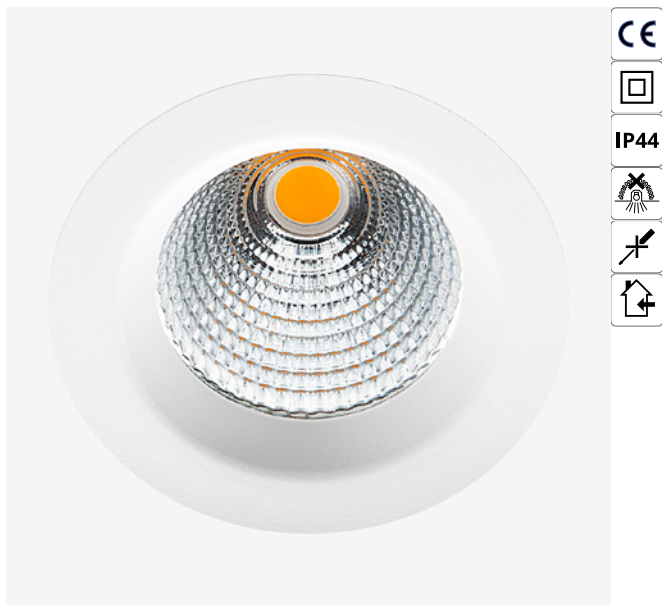

## JUPITER PRO DALI MAT WIT 25W LED 40D 3000K 230V 940310

### TECHNISCHE GEGEVENS

Driver:	230V 50/60Hz. 25W/700mA (SELV)
LED:	25W/700mA 1951 lm
Totaal toestel:	27W
Lumen output (lm):	1920 lm
Kleurtemperatuur:	3000K
Kleurweergave index:	CRI(KWI)>90
MacAdams (SDCM)	2-step
Bundelhoek:	40°
Branduren:	50 000
Dimbaar:	DALI
Ballast:	Inclusief
Isolatieklasse:	CL II
IP:	IP44

### AFMETINGEN: (mm)

Boorgat:	Ø83
Lengte/Breedte:	Ø114
Hoogte:	110

### MATERIALEN

Behuizing:	Aluminium
Lens:	Glas