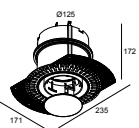

kit de montage plafond tendu

28400 0070 MOUNTING KIT ENTERO RD-S CSC

28400 0130 MOUNTING KIT ENTERO RD-S WSC

kit de montage - side air + light

29810 0100 MOUNTING KIT SIDE AIR ONLY 1

29810 0110 MOUNTING KIT SIDE AIR 105

kit de montage - top air + light

29810 0130 MOUNTING KIT TOP AIR 105

kit de montage - top air only

29810 0200 MOUNTING KIT TOP AIR ONLY 1

ENTERO RD-S TRIMLESS 93020 W

28425 9320 W

kit de montage - no air

29810 0120 MOUNTING KIT NO AIR 105