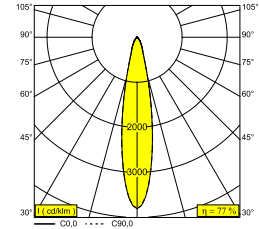

ENTERO RD-S TRIMLESS 93020 W

28425 9320 W

DISPONIBLE EN
NOIR 28425 9320 B
COULEUR OR 28425 9320 GC
BLANC 28425 9320 W

0-30°/355°

 [Voir sur le site Web](#)

Informations générales

EMPLACEMENT	interieur
INSTALLATION	Plafond Encastré
FORME / TAILLE DE DÉCOUPE (MM)	circulaire - Ø KIT
PROFONDEUR D'ENCASTREMENT (MM)	105
PROTECTION CONTRE LA PÉNÉTRATION	IP20
POIDS (KG)	0.235
ORIENTATION	0° à 30° inclinable, 355° rotatif
INFORMATIONS	REFLECTOR FL-20° EXCLLED POWER SUPPLY 350-700mA-DC Optional REFLECTOR 45° available

Informations électriques

CLASSE	III
CLASSE D'ÉNERGIE	E

Info Source lumineuse

Lightsource Name	LED
Source de lumière	LED array 5,8-12,4W / CRI>90 (R9: 52) / 3000K / 787-1467lm
Valeurs TM-30	Rf: 90 / Rg: 99
SDCM	SDCM1
Groupe de risque	RG1
LM80	L90B10 > 50000
Techniques LED (source lumineuse)	1467lm // 12,4W // 118lm/W
Techniques LED (luminaire)	1127lm // 14W // 79lm/W