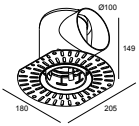

kit de montage plafond tendu

28400 0070 MOUNTING KIT ENTERO RD-S CSC

28400 0130 MOUNTING KIT ENTERO RD-S WSC

kit de montage - side air + light

29810 0100 MOUNTING KIT SIDE AIR ONLY 1

29810 0110 MOUNTING KIT SIDE AIR 105

kit de montage - top air + light

29810 0130 MOUNTING KIT TOP AIR 105

kit de montage - top air only

29810 0200 MOUNTING KIT TOP AIR ONLY 1

ENTERO RD-S TRIMLESS 93020 W

28425 9320 W

kit de montage - no air

29810 0120 MOUNTING KIT NO AIR 105