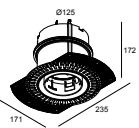

kit de montage plafond tendu

28400 0070 MOUNTING KIT ENTERO RD-S CSC

28400 0130 MOUNTING KIT ENTERO RD-S WSC

kit de montage - side air + light

29810 0100 MOUNTING KIT SIDE AIR ONLY 1

29810 0110 MOUNTING KIT SIDE AIR 105

kit de montage - top air + light

29810 0130 MOUNTING KIT TOP AIR 105

kit de montage - top air only

29810 0200 MOUNTING KIT TOP AIR ONLY 1

ENTERO RD-S TRIMLESS 93020 W

28425 9320 W

kit de montage - no air

29810 0120 MOUNTING KIT NO AIR 105