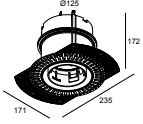

ENTERO RD-S TRIMLESS TW 96545 W

28427 9030 W

VERVOLLEDIG UW SPECIFICATIE

LED voedingen

#

21012 0355 LED POWER SUPPLY 500mA-DC 2CH TW DIM5

1->2

Montage kit

28400 0010 MOUNTING KIT ENTERO RD-S O.F.A.

28500 0220 MOUNTING KIT DEEP ENTERO RD-S TRIMLESS

Montage kit spanplafond

28400 0070 MOUNTING KIT ENTERO RD-S CSC

28400 0130 MOUNTING KIT ENTERO RD-S WSC

Montage kit - side air + light

29810 0110 MOUNTING KIT SIDE AIR 105

ENTERO RD-S TRIMLESS TW 96545 W

28427 9030 W

Montage kit - top air + light

29810 0130 MOUNTING KIT TOP AIR 105

Montage kit - side air only

29810 0100 MOUNTING KIT SIDE AIR ONLY 1

Montage kit - top air only

29810 0200 MOUNTING KIT TOP AIR ONLY 1

Montage kit - no air

29810 0120 MOUNTING KIT NO AIR 105

ENTERO RD-S TRIMLESS TW 96545 W

28427 9030 W

Light veranderende onderdelen

28500 0010 ENTERO S LINEAR SPREAD LENS