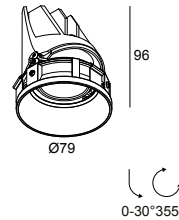

ENTERO RD-S TRIMLESS TW 96545 W

28427 9030 W

BESCHIKBAAR IN
ZWART 28427 9030 B
GOUD KLEUR 28427 9030 GC
WIT 28427 9030 W

[Bekijk op website](#)

Algemene info

LOCATIE	binnen
INSTALLATIE	Plafond Inbouw
ZAAGMAAT/OPENING (MM)	rond - Ø KIT
INBOUWDIEPTE (MM)	105
STOF EN WATERDICHTHEID	IP20
GEWICHT (KG)	0.235
RICHTBAARHEID	0° tot 30° zwenkbaar, 355° roteerbaar
INFO	REFLECTOR WFL-45° EXCL.LED POWER SUPPLY 500mA-DC TW - (DALI DT8) Optional REFLECTOR 20° available