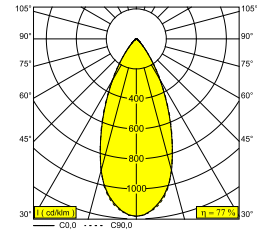

ENTERO RD-S TRIMLESS TW 96545 W

28427 9030 W

BESCHIKBAAR IN
ZWART 28427 9030 B
GOUD KLEUR 28427 9030 GC
WIT 28427 9030 W

[Bekijk op website](#)

Algemene info

LOCATIE	binnen
INSTALLATIE	Plafond Inbouw
ZAAGMAAT/OPENING (MM)	rond - Ø KIT
INBOUWDIEPTE (MM)	105
STOF EN WATERDICHTHEID	IP20
GEWICHT (KG)	0.235
RICHTBAARHEID	0° tot 30° zwenkbaar, 355° roteerbaar
INFO	REFLECTOR WFL-45° EXCL.LED POWER SUPPLY 500mA-DC TW - (DALI DT8) Optional REFLECTOR 20° available

Elektrische info

KLASSE	III
ENERGIE KLASSE	E

Info lichtbron

Lightsource Name	LED
Lichtbron	LED array 9W / CRI>90 (R9: 50) / 2700K-6500K / 1087lm
TM-30-15 Waarden	Rf: 89 / Rg: 100
SDCM	SDCM2
Risk-groep	RG1
LM80	L90B10 > 50000
LED techniek (lichtbron)	1087lm // 9W // 121lm/W
LED techniek (toestel)	833lm // 10W // 81lm/W