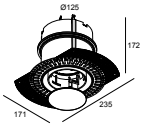

28400 0010 MOUNTING KIT ENTERO RD-S O.F.A.

28500 0220 MOUNTING KIT DEEP ENTERO RD-S TRIMLESS

Montage kit spanplafond

28400 0070 MOUNTING KIT ENTERO RD-S CSC

28400 0130 MOUNTING KIT ENTERO RD-S WSC

Montage kit - side air + light

29810 0110 MOUNTING KIT SIDE AIR 105

ENTERO RD-S TRIMLESS TW 96545 W

28427 9030 W

Montage kit - top air + light

29810 0130 MOUNTING KIT TOP AIR 105

Montage kit - side air only

29810 0100 MOUNTING KIT SIDE AIR ONLY 1

Montage kit - top air only

29810 0200 MOUNTING KIT TOP AIR ONLY 1

Montage kit - no air

29810 0120 MOUNTING KIT NO AIR 105

ENTERO RD-S TRIMLESS TW 96545 W

28427 9030 W

Light veranderende onderdelen

28500 0010 ENTERO S LINEAR SPREAD LENS