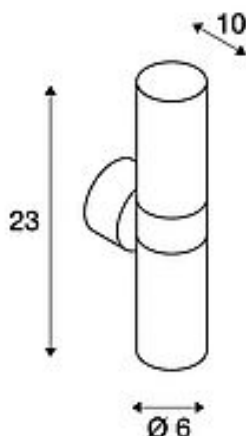

## SLV ASTINA

outdoor wandarmatuur, TCR50-SE, IP44, rond, up/down, aluminium geborsteld, max. 44W

Artikelnummer	228776
Voedingsmogelijkheid	Nee
Fitting	GU10
Aantal lichtbronnen	2
Lichtbron inbegrepen	Nee
Hoogte	23 cm
Diepte	10 cm
Diameter	6 cm
Nettogewicht	0.799 kg
Brutogewicht	0.877 kg
Spanning	230V ~50Hz
Max. vermogen	11 watt
Beschermingsklasse	I
Beschermklasse	IP 44
Energie-efficiëntieklasse	A++
Montagewijze	Opbouwmontage / Wandopbouw
Lichtbron	TCR50-SE
Kleur	alu geborsteld
Form	cilindervormig
LVK-type 1	direct-indirect
Materiaal	Aluminium/glas

Artikel uit de reeks

---

228771	ASTINA, outdoor wandarmatuur, TCR50-SE, IP44, rond, up/down, wit, max. 44W
228774	ASTINA, outdoor wandarmatuur, TCR50-SE, IP44, rond, up/down, zilvergrijs, max. 44W
228775	ASTINA, outdoor wandarmatuur, TCR50-SE, rond, up/down, antraciet, max. 44W