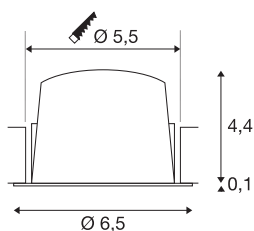

TECHNISCHE GEGEVENS

Art.nr.:	1005550
Secundaire stroom/spanning	200mA
Hoogte	4.5 cm
Diameter	6.5 cm
Inbouwdiameter	5.5 cm
Inbouwdiepte	11 cm
Nettogewicht	0.09 kg
Brutogewicht	0.096 kg
IP-code	IP 20 / IP 44
Beschermingsklasse	III
Schokbestendigheidsklasse	IK02
Schokbestendigheid	0,2 Joule
Montage	inbouw
Montagebeschrijving	plafond
Wattage	7 W
Lumen	710 lm
Lichtkleurtemperatuur	4000 Kelvin
Stralingshoek	55 °
Kleur	wit
CRI	90
UGR ≤	25
LXXBXX-gegevens	L80B50