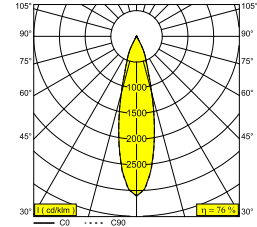

[Voir sur le site Web](#)

Informations générales

EMPLACEMENT	interieur
INSTALLATION	Plafond Encastré
FORME / TAILLE DE DÉCOUPE (MM)	circulaire - 76
PROFONDEUR D'ENCASTREMENT (MM)	100
ÉPAISSEUR DE LA SURFACE DE MONTAGE (MM)	min.5
PROTECTION CONTRE LA PÉNÉTRATION	IP44/20
POIDS (KG)	0.2
ORIENTATION	non réglable
INFORMATIONS	REFLECTOR FL-25° EXCL.LED POWER SUPPLY 350-500mA-DC

Informations électriques

CLASSE	III
CLASSE D'ÉNERGIE	E

Info Source lumineuse

Lightsource Name	LED
Source de lumière	LED array 5,8-8,6W / CRI>90 (R9: 60) / 2700K / 702-974lm
Valeurs TM-30	Rf: 89 / Rg: 100
SDCM	SDCM1
Groupe de risque	RG1
LM80	L90B10 > 50000
Techniques LED (source lumineuse)	974lm // 8,6W // 113lm/W
Techniques LED (luminaire)	736lm // 10W // 74lm/W

Conditions

LED POWER SUPPLY 350 / 500mA-DC DIM

Options

PLASTERKIT 101