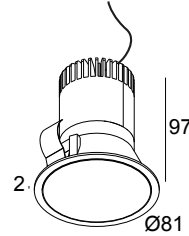

PARTOU IP 92725 B-B

25213 9220 B-B

DISPONIBLE EN

NOIR-NOIR 25213 9220 B-B

NOIR-CHROME FONCÉ 25213 9220 B-DC

BLANC-BLANC 25213 9220 W-W

 [Voir sur le site Web](#)

Informations générales

EMPLACEMENT	interieur
INSTALLATION	Plafond Encastré
FORME / TAILLE DE DÉCOUPE (MM)	circulaire - 76
PROFONDEUR D'ENCASTREMENT (MM)	100
ÉPAISSEUR DE LA SURFACE DE MONTAGE (MM)	min.5
PROTECTION CONTRE LA PÉNÉTRATION	IP44/20
POIDS (KG)	0.2
ORIENTATION	non réglable
INFORMATIONS	REFLECTOR FL-25° EXCL.LED POWER SUPPLY 350-500mA-DC