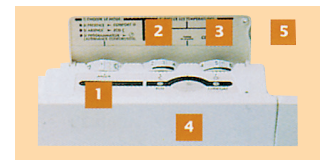

Variations de Silhouette bestaat in 4 uitvoeringen :

- een plintmodel te gebruiken voor geringe hoogtes
- een laag model voor een kleine hal of onder een laag raam
- een standaardmodel dat gelijk waar kan geplaatst worden
- een hoog model voor plaatsing naast een deur of op een smalle muur.

Technische troeven

- Gepantserde weerstand voorzien van aluminium vinnen, zo gemonteerd dat het geruisloos kan werken
- Elektronische precisie-regeling, tot op 0,1 °C nauwkeurig
- Kan als optie geprogrammeerd worden met een Chronopass cassette, en zo tot 20 elektronische toestellen sturen volgens een comfort- of ecostand.
- Thermische veiligheidsbegrenzer
- Beschermingsgraad : IP 24
- Pilotdraad
- Klasse II

Knap design

- Slechts 9,5 cm diep
- Regelpaneel aan de bovenkant van het toestel, verzonken achter sierrand
- Afgeronde hoeken en rooster met lamellen
- Kleur : wit

Regeling

- 1 4-standenschakelaar: comfort, eco, programma en uit-stand
- 2 Dubbele thermostaat om
- 3 afzonderlijk de programma's "comfort" en "eco" te regelen
- 4 Controlelampjes voor alle standen
- 5 Vergrendelbare beschermkap

Technische kenmerken

Type	Artikel nr.	Aansluitvermogen in W	Breedte in mm	Hoogte in mm	Diepte in mm	Gewicht in kg
050 VAHB	TH.5.27.1105	500	220	670	95	4
100 VAHB	TH.5.27.1110	1000	370	670	95	6,5
150 VAHB	TH.5.27.1115	1500	520	670	95	7
200 VAHB	TH.5.27.1120	2000	665	670	95	8
050 VASB	TH.5.27.1205	500	370	450	95	3,9
100 VASB	TH.5.27.1215	1000	445	450	95	4,4
150 VASB	TH.5.27.1225	1500	590	450	95	5,8
200 VASB	TH.5.27.1235	2000	740	450	95	7
075 VABB	TH.5.27.1305	750	590	340	95	4,5
100 VABB	TH.5.27.1310	1000	665	340	95	5
150 VABB	TH.5.27.1315	1500	890	340	95	7
200 VABB	TH.5.27.1320	2000	1035	340	95	8
050 VAPB	TH.5.27.1407	500	665	250	95	4,0
100 VAPB	TH.5.27.1410	1000	1110	250	95	6
125 VAPB	TH.5.27.1415	1250	1185	250	95	7
Chronopass	TH.5.27.1025	-				