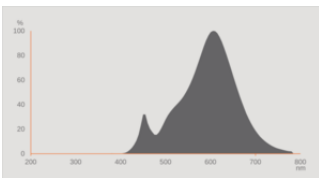

#### Fotometrische gegevens

Lichtstroom	250 lm
Nominale nuttige lichtstroom 90°	250 lm
Lichtstroom efficiëntie	100 lm/W
Lichtstroom einde nominale leven	0.70
Lichtkleur	827
Kleurtemperatuur	2700 K
Kleurweergave-index Ra	$\geq 80$
Standaardafwijking van kleurproeven	$\leq 6$ sdcn
Lichtstroom (LLMF) bij 6.000 h	0.80
Flikkerwaarde Pst LM	1.0
Stroboscoopeffect waarde SVM	0.9