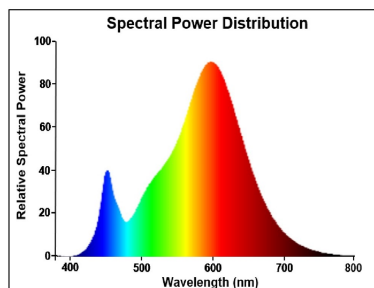

ToLEDo R7s 118MM DIM

ToLEDo R7S 118MM 2000LM DIM 827 SL

0029688

Gemiddelde nominale levensduur - L70 B50	25000

Gemiddelde levensduur (nominaal) (u)	25000

Gemiddelde levensduur (nominaal) (uur)	25000

Physical data

Lengte (mm)	118

Nominale diameter product (mm)	29

Gewicht (kg)	0.084

Packaging

Beschrijving verpakking	Karton

EAN code	5410288296883

Enkele lengte verpakking (cm)	4.8

Enkele breedte verpakking (cm)	4.8

Hoogte eenheidsverpakking (cm)	12.5

DUN14 (outer)	15410288296880

Eenheden per omdoos	6

Lengte omdoos (cm)	15.5

Breedte omdoos (cm)	10.5

Diepte omdoos (cm)	13.5

Safety data

Optimale bedrijfsomstandigheden (°C)	-20-40

Reinigingsinstructies bij breuk	Nvt

Lamp voor speciaal doeleinde	Nee

Uitsluitend te gebruiken in droge toepassingen	Ja

Geschikt voor huishoudelijke verlichting	Ja

Safety message	Dimbaar met goedgekeurde dimmers

PHOTOMETRY

TECHNICAL DRAWINGS