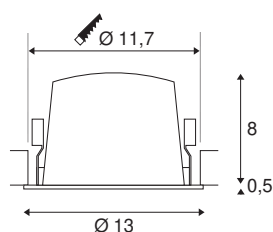

TECHNISCHE GEGEVENS

Art.nr.:	1003925
Aantal verschillende lichtopeningen	1
Secundaire stroom/spanning	700mA
Hoogte	8.5 cm
Diameter	13 cm
Inbouwdiameter	11.7 cm
Inbouwdiepte	9 cm
Nettogewicht	0.42 kg
Brutogewicht	0.449 kg
IP-code	IP 20 / IP 44
Beschermingsklasse	III
Schokbestendigheidsklasse	IK02
Schokbestendigheid	0,2 Joule
Montage	inbouw
Montagebeschrijving	plafond
Wattage	25.41 W
Lumen	2150 lm
Lichtkleurtemperatuur	2700 Kelvin
Stralingshoek	20 °
Kleur	wit
CRI	90
UGR ≤	22