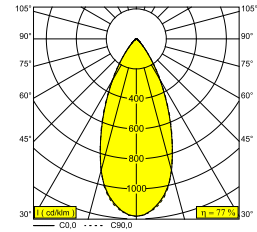

## ENTERO RD-S TRIMLESS SOFT 93045 GC

28482 9030 GC

DISPONIBLE EN  
**NOIR** 28482 9030 B  
**COULEUR OR** 28482 9030 GC  
**BLANC** 28482 9030 W

 [Voir sur le site Web](#)

Informations générales	
<b>EMPLACEMENT</b>	interieur
<b>INSTALLATION</b>	Plafond Encastré
<b>FORME / TAILLE DE DÉCOUPE (MM)</b>	circulaire - Ø KIT
<b>PROFONDEUR D'ENCASTREMENT (MM)</b>	105
<b>PROTECTION CONTRE LA PÉNÉTRATION</b>	IP20
<b>POIDS (KG)</b>	0.235
<b>ORIENTATION</b>	0° à 30° inclinable, 355° rotatif
<b>INFORMATIONS</b>	REFLECTOR WFL-45° EXCL.DIMMABLE LED POWER SUPPLY 500mA-DC Optional REFLECTOR 20° available

Informations électriques	
<b>CLASSE</b>	III
<b>CLASSE D'ÉNERGIE</b>	F

Info Source lumineuse	
Lightsource Name	LED
Source de lumière	LED array 10,2W / CRI>90 (R9: 50) / 3000K-1800K / 1038lm
SDCM	SDCM2
Groupe de risque	RG1
LM80	L90B10 > 50000
Techniques LED (source lumineuse)	1038lm // 10,2W // 109lm/W
Techniques LED (luminaire)	796lm // 12W // 68lm/W