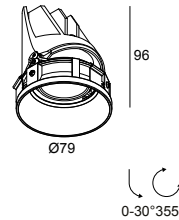

## ENTERO RD-S TRIMLESS SOFT 93045 GC

28482 9030 GC

DISPONIBLE EN  
**NOIR** 28482 9030 B  
**COULEUR OR** 28482 9030 GC  
**BLANC** 28482 9030 W

 [Voir sur le site Web](#)

Informations générales	
<b>EMPLACEMENT</b>	interieur
<b>INSTALLATION</b>	Plafond Encastré
<b>FORME / TAILLE DE DÉCOUPE (MM)</b>	circulaire - Ø KIT
<b>PROFONDEUR D'ENCASTREMENT (MM)</b>	105
<b>PROTECTION CONTRE LA PÉNÉTRATION</b>	IP20
<b>POIDS (KG)</b>	0.235
<b>ORIENTATION</b>	0° à 30° inclinable, 355° rotatif
<b>INFORMATIONS</b>	REFLECTOR WFL-45° EXCL.DIMMABLE LED POWER SUPPLY 500mA-DC Optional REFLECTOR 20° available