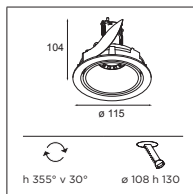

Smart lotis 115 adjustable GU10

1X QPAR 16 GU10 MAX. 50W