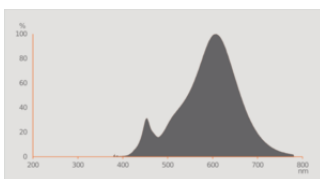

### Fotometrische gegevens

Lichtkleur	Warm White
Lichtstroom einde nominale leven	0.93
Standaardafwijking van kleurproeven	$\leq 6$ sdc <sub>m</sub>
Nominale lichtstroom	500 lm
Lichtstroom	500 lm
Lichtstroom efficiëntie	83 lm/W
Bereik regelb. kleurtemp.	2500 K
Kleurtemperatuur	2500 K
Kleurweergave-index Ra	80
Flikkerwaarde Pst LM	<1.0
Stroboscoopeffect waarde SVM	<0.9