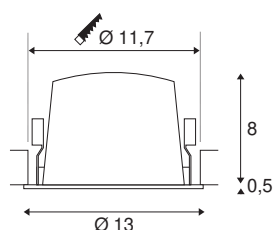

## INFORMATIONS TECHNIQUES

N° art.	1003926
Nombre de sorties lumineuses différentes	1
Code IP	IP 20 / IP 44
Classe de résistance aux chocs	IK 02
Résistance au choc	0.2 Joule
Montage	Encastré
Infos de montage	Plafond
Courant / tension secondaire	700 mA
Indice de protection	III
Wattage	25.41 W
Température ambiante min.	-20 °C
Température ambiante max.	40 °C
Lumen	2250 lm
Température de couleur	2700 Kelvin
Angle faisceau	20 °
Coloris	blanc
CRI	90
UGR ≤	19
Caractéristiques LXXBXX	L80B50
Durée de vie	50000 h
Répartition de l'intensité lumineuse	rotosymétrique
Faisceau lumineux	direct

Risk Group	1
Hauteur	8.5 cm
Diamètre	13 cm
Poids net	0.465 kg
Poids brut	0.525 kg
Forme de la découpe	rond
Profondeur d'encastrement	9 cm
Diamètre d'encastrement	11.7 cm
BIG WHITE, page	34