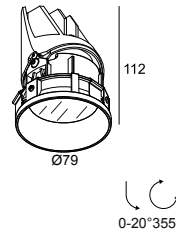

ENTERO RD-S TRIMLESS IP 93020 GC

28450 9320 GC

BESCHIKBAAR IN
ZWART 28450 9320 B
GOUD KLEUR 28450 9320 GC
WIT 28450 9320 W

 [Bekijk op website](#)

Algemene info

| | |
|-------------------------------|--|
| LOCATIE | binnen |
| INSTALLATIE | Plafond Inbouw |
| ZAAGMAAT/OPENING (MM) | rond - Ø KIT |
| INBOUWDIEPTE (MM) | 115 |
| STOF EN WATERDICHTHEID | IP44/20 |
| GEWICHT (KG) | 0.245 |
| RICHTBAARHEID | 0° tot 20° zwenkbaar, 355° roteerbaar |
| INFO | REFLECTOR FL-20° EXCL.LED POWER SUPPLY 350-500mA-DC |