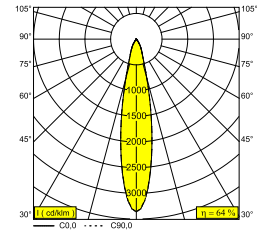

ENTERO RD-S TRIMLESS IP 93020 GC

28450 9320 GC

BESCHIKBAAR IN
ZWART 28450 9320 B
GOUD KLEUR 28450 9320 GC
WIT 28450 9320 W

 [Bekijk op website](#)

Algemene info

| | |
|-------------------------------|--|
| LOCATIE | binnen |
| INSTALLATIE | Plafond Inbouw |
| ZAAGMAAT/OPENING (MM) | rond - Ø KIT |
| INBOUWDIEPTE (MM) | 115 |
| STOF EN WATERDICHTHEID | IP44/20 |
| GEWICHT (KG) | 0.245 |
| RICHTBAARHEID | 0° tot 20° zwenkbaar, 355° roteerbaar |
| INFO | REFLECTOR FL-20° EXCL.LED POWER SUPPLY 350-500mA-DC |

Elektrische info

| | |
|-----------------------|-----|
| KLASSE | III |
| ENERGIE KLASSE | D |

Info lichtbron

| | |
|--------------------------|---|
| Lightsource Name | LED |
| Lichtbron | LED array 5,8-8,6W / CRI>90 (R9: 52) / 3000K / 787-1089lm |
| TM-30-15 Waarden | Rf: 90 / Rg: 99 |
| SDCM | SDCM1 |
| Risk-groep | RG1 |
| LM80 | L90B10 > 50000 |
| LED techniek (lichtbron) | 1089lm // 8,6W // 127lm/W |
| LED techniek (toestel) | 693lm // 10W // 70lm/W |