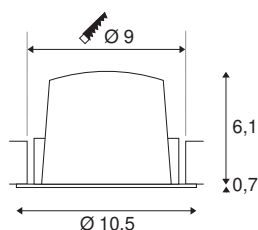

NUMINOS® DL M

plafonnier encastré à LED indoor blanc / noir 2700 K
40 ° avec ressorts à lame

Le système de luminaires NUMINOS de SLV allie technologie, design et fonctionnalité comme aucun autre. Vous bénéficiez ainsi de milliers d'aménagements lumineux avec les nombreux downlights et spotlights. Il en va de même pour NUMINOS® DL M qui, sous forme de plafonnier encastré, séduit avec la meilleure qualité de finition et de lumière. Idéal pour un éclairage discret, moderne et compacte qui met les objets de la pièce en évidence. Le plafonnier encastré parvient à convaincre avec une puissance de 17,55 watts, une intensité lumineuse de 1460 lumens, une température de couleur de 2700 kelvins et un indice de rendu des couleurs élevé de plus de 90. L'installation simple n'est alors plus qu'une formalité. Quand allez-vous vous décider pour NUMINOS de SLV? La diversité modulaire vous attend.

INFORMATIONS TECHNIQUES

N° art.	1003856
Nombre de sorties lumineuses différentes	1
Code IP	IP 20 / IP 44
Classe de résistance aux chocs	IK 02
Résistance au choc	0.2 Joule
Montage	Encastré
Infos de montage	Plafond
Courant / tension secondaire	500 mA
Indice de protection	III
Wattage	17.55 W
Température ambiante min.	-20 °C
Température ambiante max.	40 °C
Lumen	1460 lm
Température de couleur	2700 Kelvin
Angle faisceau	40 °
Coloris	blanc
CRI	90
UGR ≤	22
Caractéristiques LXXBXX	L80B50
Durée de vie	50000 h
Répartition de l'intensité lumineuse	rotosymétrique
Faisceau lumineux	direct

Risk Group	1
Hauteur	6.8 cm
Diamètre	10.5 cm
Poids net	0.24 kg
Poids brut	0.28 kg
Forme de la découpe	rond
Profondeur d'encastrement	7.5 cm
Diamètre d'encastrement	9 cm
BIG WHITE, page	32