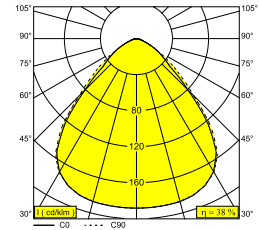

## DIRO SBL S IP 83 B

11436 8300 B

DISPONIBLE EN  
**NOIR** 11436 8300 B  
**BLANC** 11436 8300 W

 [Voir sur le site Web](#)

### Informations générales

<b>EMPLACEMENT</b>	interieur
<b>INSTALLATION</b>	Plafond Encastré
<b>FORME / TAILLE DE DÉCOUPE (MM)</b>	circulaire - 121
<b>PROFONDEUR D'ENCASTREMENT (MM)</b>	65
<b>ÉPAISSEUR DE LA SURFACE DE MONTAGE (MM)</b>	max.25
<b>PROTECTION CONTRE LA PÉNÉTRATION</b>	IP44/20
<b>POIDS (KG)</b>	0.5
<b>ORIENTATION</b>	non réglable
<b>INFORMATIONS</b>	INCL.LED POWER SUPPLY 350mA-DC INCL.PC SBL