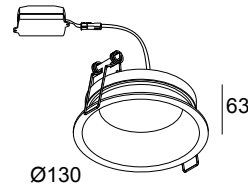

## DIRO SBL S IP 83 B

11436 8300 B

DISPONIBLE EN  
**NOIR** 11436 8300 B  
**BLANC** 11436 8300 W

 [Voir sur le site Web](#)

### Informations générales

<b>EMPLACEMENT</b>	interieur
<b>INSTALLATION</b>	Plafond Encastré
<b>FORME / TAILLE DE DÉCOUPE (MM)</b>	circulaire - 121
<b>PROFONDEUR D'ENCASTREMENT (MM)</b>	65
<b>ÉPAISSEUR DE LA SURFACE DE MONTAGE (MM)</b>	max.25
<b>PROTECTION CONTRE LA PÉNÉTRATION</b>	IP44/20
<b>POIDS (KG)</b>	0.5
<b>ORIENTATION</b>	non réglable
<b>INFORMATIONS</b>	INCL.LED POWER SUPPLY 350mA-DC INCL.PC SBL