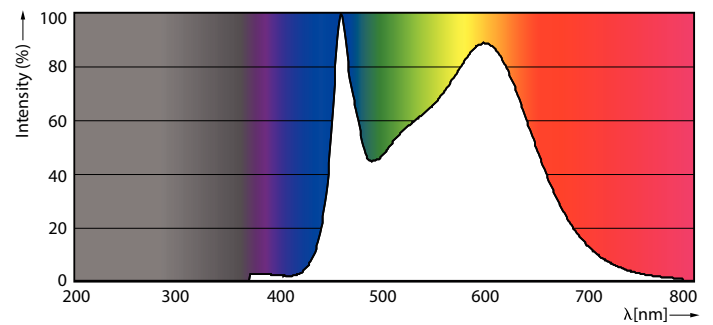

Lampes CorePro Flamme et Sphérique filament

Temps de chauffage à 60 % du flux lumineux (nom.)	0.5 s
Facteur de puissance (nom.)	0.55
Tension (nom.)	220-240 V
Températures	
Température maximale du boîtier (nom.)	55 °C
Gestion et gradation	
avec gradation	Non
Matériaux et finitions	
Finition de l'ampoule	Dépoli
Forme de l'ampoule	B35 [B 35mm]
Normes et recommandations	
Classe d'efficacité énergétique	E

Consommation d'énergie kWh/1 000 h	7 kWh
Numéro d'enregistrement EPREL	387444
Données logistiques	
Code de produit complet	871951434752600
Nom du produit de la commande	CorePro LEDCandleND6.5-60WB35 E14 840FRG
Code barre produit	8719514347526
Code de commande	34752600
Code de commande local	34752600
Numérateur - Quantité par kit	1
Conditionnement par carton	10
SAP - Matériaux	929002028392
Net Weight (Piec)	0,012 kg

Schéma dimensionnel

Product	D	C
CorePro LEDCandleND6.5-60WB35 E14 840FRG	35 mm	97 mm

Données photométriques

LEDcandle E14 B35 840 FR

LEDbulb 6,5-60W E14 P45