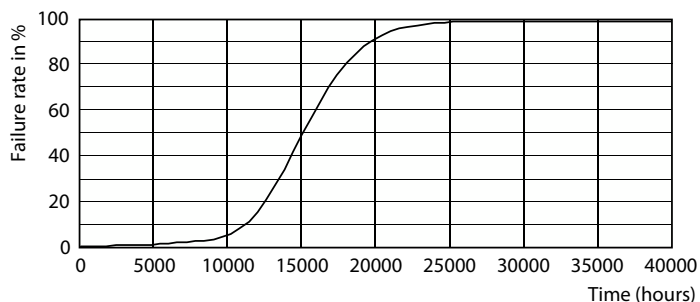

Données du produit

Caractéristiques générales		Caractéristiques électriques	
Culot	E14 [E14]	Efficacité lumineuse (valeur nominale)	124,00 lm/W
Marquage CE	Oui	Variation des coordonnées trichromatiques en fonction du temps de fonctionnement	<6
Conforme à la directive RoHS UE	Oui	Indice de rendu des couleurs (nom.)	80
Durée de vie nominale (nom.)	15000 h	LLMF à la fin de la durée de vie nominale (nom.)	70 %
Cycle d'allumage	20000		
Référence de mesure du flux	Sphere		
Niveau	CorePro		
Photométries et colorimétries			
Code couleur	840 [CCT de 4 000 K]	Fréquence d'entrée	50 à 60 Hz
Flux lumineux (nom.)	806 lm	Puissance (valeur nominale)	6,5 W
Couleur	Blanc brillant (CW)	Courant lampe (nom.)	50 mA
Température de couleur proximale (nom.)	4000 K	Puissance équivalente	60 W
		Heure de démarrage (nom.)	0,5 s

Données photométriques

LEDbulb 6,5-60W E14 P45

Durée de vie

Lumen Maintenance Diagram

Life Expectancy Diagram