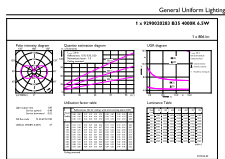

Données photométriques

LEDcandle E14 B35 840 FR