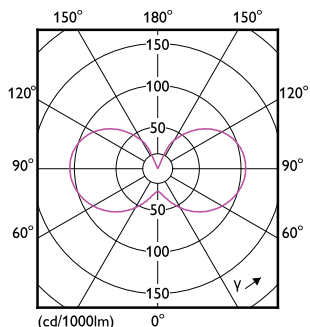

Données du produit

Caractéristiques générales		Caractéristiques électriques	
Culot	E14 [E14]	Efficacité lumineuse (valeur nominale)	124,00 lm/W
Marquage CE	Oui	Variation des coordonnées trichromatiques en fonction du temps de fonctionnement	<6
Conforme à la directive RoHS UE	Oui	Indice de rendu des couleurs (nom.)	80
Durée de vie nominale (nom.)	15000 h	LLMF à la fin de la durée de vie nominale (nom.)	70 %
Cycle d'allumage	20000		
Référence de mesure du flux	Sphere		
Niveau	CorePro		
Photométries et colorimétries			
Code couleur	840 [CCT de 4 000 K]	Fréquence d'entrée	50 à 60 Hz
Flux lumineux (nom.)	806 lm	Puissance (valeur nominale)	6,5 W
Couleur	Blanc brillant (CW)	Courant lampe (nom.)	50 mA
Température de couleur proximale (nom.)	4000 K	Puissance équivalente	60 W
		Heure de démarrage (nom.)	0,5 s

Schéma dimensionnel

CorePro LEDCandleND6.5-60WB35 E14 840FRG

Product	D	C
CorePro LEDCandleND6.5-60WB35 E14 840FRG	35 mm	97 mm

Données photométriques

LEDcandle E14 B35 840 FR

LEDbulb 6,5-60W E14 P45

Lampes CorePro Flamme et Sphérique filament

Données photométriques

LEDbulb 6,5-60W E14 P45

Durée de vie

Lumen Maintenance Diagram

Life Expectancy Diagram