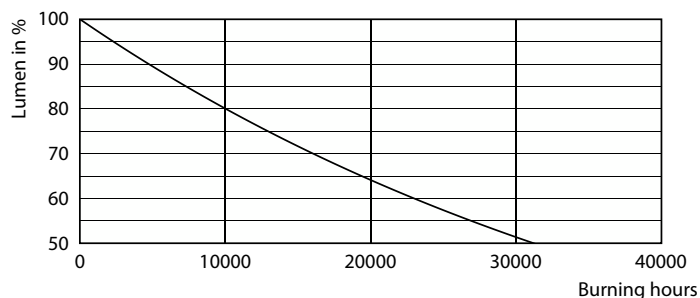

Durée de vie

Lumen Maintenance Diagram