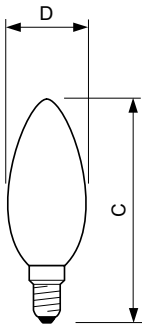

Données du produit

Caractéristiques générales		Caractéristiques électriques	
Culot	E14 [E14]	Efficacité lumineuse (valeur nominale)	124,00 lm/W
Marquage CE	Oui	Variation des coordonnées trichromatiques en fonction du temps de fonctionnement	<6
Conforme à la directive RoHS UE	Oui	Indice de rendu des couleurs (nom.)	80
Durée de vie nominale (nom.)	15000 h	LLMF à la fin de la durée de vie nominale (nom.)	70 %
Cycle d'allumage	20000		
Référence de mesure du flux	Sphere		
Niveau	CorePro		
Photométries et colorimétries			
Code couleur	840 [CCT de 4 000 K]	Fréquence d'entrée	50 à 60 Hz
Flux lumineux (nom.)	806 lm	Puissance (valeur nominale)	6,5 W
Couleur	Blanc brillant (CW)	Courant lampe (nom.)	50 mA
Température de couleur proximale (nom.)	4000 K	Puissance équivalente	60 W
		Heure de démarrage (nom.)	0,5 s

Lampes CorePro Flamme et Sphérique filament

Temps de chauffage à 60 % du flux lumineux (nom.)	0.5 s
Facteur de puissance (nom.)	0.55
Tension (nom.)	220-240 V
Températures	
Température maximale du boîtier (nom.)	55 °C
Gestion et gradation	
avec gradation	Non
Matériaux et finitions	
Finition de l'ampoule	Dépoli
Forme de l'ampoule	B35 [B 35mm]
Normes et recommandations	
Classe d'efficacité énergétique	E

Schéma dimensionnel

CorePro LEDCandleND6.5-60WB35 E14 840FRG

Product	D	C
CorePro LEDCandleND6.5-60WB35 E14 840FRG	35 mm	97 mm

Données photométriques

LEDcandle E14 B35 840 FR

LEDbulb 6,5-60W E14 P45

Lampes CorePro Flamme et Sphérique filament