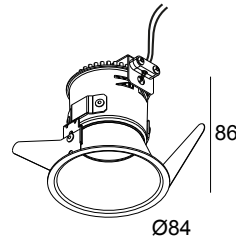

## DEEP VARO 93036 SI B

423 021 811 932 B

BESCHIKBAAR IN  
**ZWART** 423 021 811 932 B  
**WIT** 423 021 811 932 W

 [Bekijk op website](#)

### Algemene info

|                                    |  |
|------------------------------------|--|
| <b>LOCATIE</b>                     | binnen   |
| <b>INSTALLATIE</b>                 | Plafond Inbouw                                     |
| <b>ZAAGMAAT/OPENING (MM)</b>       | rond - 76  |
| <b>INBOUWDIEPTE (MM)</b>           | 90   |
| <b>DIKTE MONTAGEOPPERVLAK (MM)</b> | min.5  |
| <b>STOF EN WATERDICHTHEID</b>      | IP20   |
| <b>GEWICHT (KG)</b>                | 0.3  |
| <b>RICHTBAARHEID</b>               | niet richtbaar                                     |
| <b>INFO</b>                        | REFLECTOR FL-36°<br>EXCL.LED POWER SUPPLY 350mA-DC |