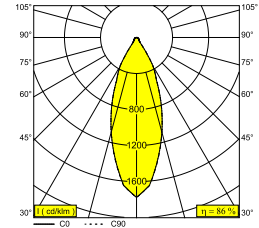

DEEP VARO 93036 SI B

423 021 811 932 B

BESCHIKBAAR IN
ZWART 423 021 811 932 B
WIT 423 021 811 932 W

[Bekijk op website](#)

Algemene info

LOCATIE	binnen
INSTALLATIE	Plafond Inbouw
ZAAGMAAT/OPENING (MM)	rond - 76
INBOUWDIEPTE (MM)	90
DIKTE MONTAGEOPPERVLAK (MM)	min.5
STOF EN WATERDICHTHEID	IP20
GEWICHT (KG)	0.3
RICHTBAARHEID	niet richtbaar
INFO	REFLECTOR FL-36° EXCL.LED POWER SUPPLY 350mA-DC

Elektrische info

KLASSE	III
ENERGIE KLASSE	E

Info lichtbron

Lightsource Name	LED
Lichtbron	LED array 7,1W / CRI>90 (R9: 52) / 3000K / 812lm
TM-30-15 Waarden	Rf: 90 / Rg: 99
SDCM	SDCM2
Risk-groep	RG1
LM80	L90B10 > 50000
LED techniek (lichtbron)	812lm // 7,1W // 115lm/W
LED techniek (toestel)	700lm // 8W // 86lm/W

Benodigdheden

LED POWER SUPPLY 350mA-DC DIM

Opties

PLASTERKIT 101