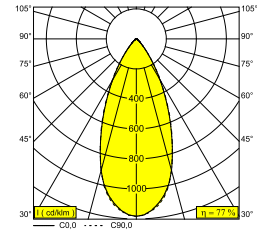

ENTERO RD-S TRIMLESS TW 96545 GC

28427 9030 GC

BESCHIKBAAR IN
ZWART 28427 9030 B
GOUD KLEUR 28427 9030 GC
WIT 28427 9030 W

[Bekijk op website](#)

Algemene info

LOCATIE	binnen
INSTALLATIE	Plafond Inbouw
ZAAGMAAT/OPENING (MM)	rond - Ø KIT
INBOUWDIEPTE (MM)	105
STOF EN WATERDICHTHEID	IP20
GEWICHT (KG)	0.235
RICHTBAARHEID	0° tot 30° zwenkbaar, 355° roteerbaar
INFO	REFLECTOR WFL-45° EXCL.LED POWER SUPPLY 500mA-DC TW - (DALI DT8) Optional REFLECTOR 20° available

Elektrische info

KLASSE	III
ENERGIE KLASSE	E

Info lichtbron

Lightsource Name	LED
Lichtbron	LED array 9W / CRI>90 (R9: 50) / 2700K-6500K / 1087lm
TM-30-15 Waarden	Rf: 89 / Rg: 100
SDCM	SDCM2
Risk-groep	RG1
LM80	L90B10 > 50000
LED techniek (lichtbron)	1087lm // 9W // 121lm/W
LED techniek (toestel)	833lm // 10W // 81lm/W