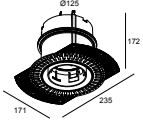

ENTERO RD-S TRIMLESS TW 96545 GC

28427 9030 GC

VERVOLLEDIG UW SPECIFICATIE

LED voedingen

#

21012 0355 LED POWER SUPPLY 500mA-DC 2CH TW DIM5

1->2

Montage kit

28400 0010 MOUNTING KIT ENTERO RD-S O.F.A.

28500 0220 MOUNTING KIT DEEP ENTERO RD-S TRIMLESS

Montage kit spanplafond

28400 0070 MOUNTING KIT ENTERO RD-S CSC

28400 0130 MOUNTING KIT ENTERO RD-S WSC

Montage kit - side air + light

29810 0110 MOUNTING KIT SIDE AIR 105

ENTERO RD-S TRIMLESS TW 96545 GC

28427 9030 GC

Montage kit - top air + light

29810 0130 MOUNTING KIT TOP AIR 105

Montage kit - side air only

29810 0100 MOUNTING KIT SIDE AIR ONLY 1