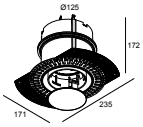

28400 0010 MOUNTING KIT ENTERO RD-S O.F.A.

28500 0220 MOUNTING KIT DEEP ENTERO RD-S TRIMLESS

Montage kit spanplafond

28400 0070 MOUNTING KIT ENTERO RD-S CSC

28400 0130 MOUNTING KIT ENTERO RD-S WSC

Montage kit - side air + light

29810 0110 MOUNTING KIT SIDE AIR 105

ENTERO RD-S TRIMLESS TW 96545 GC

28427 9030 GC

Montage kit - top air + light

29810 0130 MOUNTING KIT TOP AIR 105

Montage kit - side air only

29810 0100 MOUNTING KIT SIDE AIR ONLY 1

Montage kit - top air only

29810 0200 MOUNTING KIT TOP AIR ONLY 1

Montage kit - no air

29810 0120 MOUNTING KIT NO AIR 105

ENTERO RD-S TRIMLESS TW 96545 GC

28427 9030 GC

Light veranderende onderdelen

28500 0010 ENTERO S LINEAR SPREAD LENS